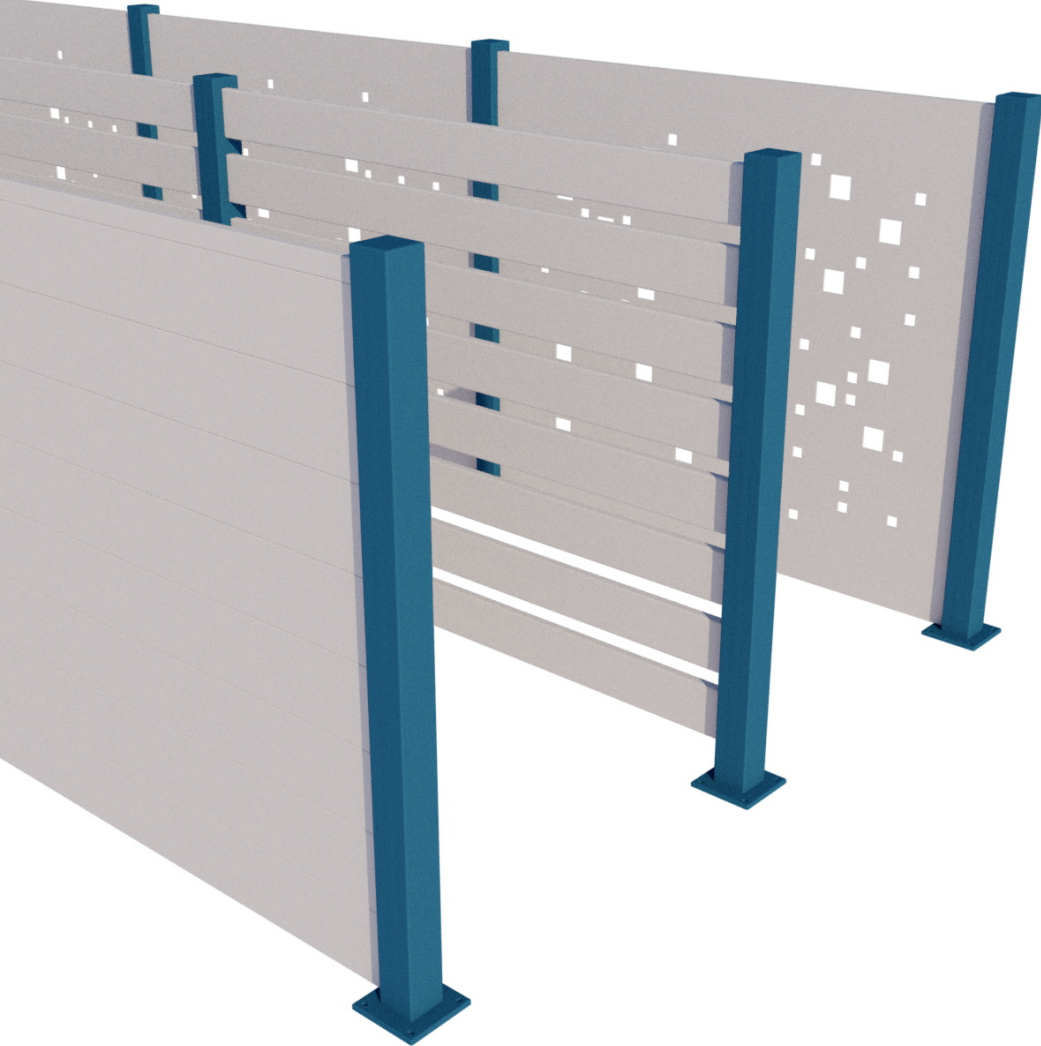

Fixation de la platine

Fixation du chapeau

DZ Aluminium

Adresse : 4 rue de l'industrie
67118 Geispolsheim

Nous contacter

Téléphone : +33 (0)3 88 30 68 85

Mail : contact@dzaluminium.fr

Site web : www.dz-aluminium.fr