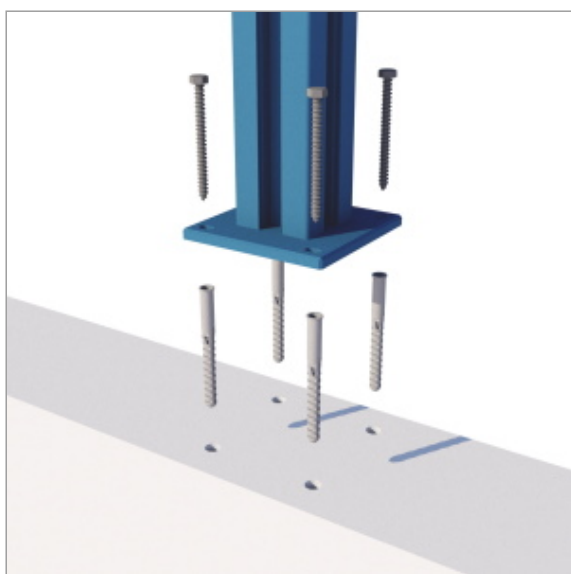

Fixation de la platine