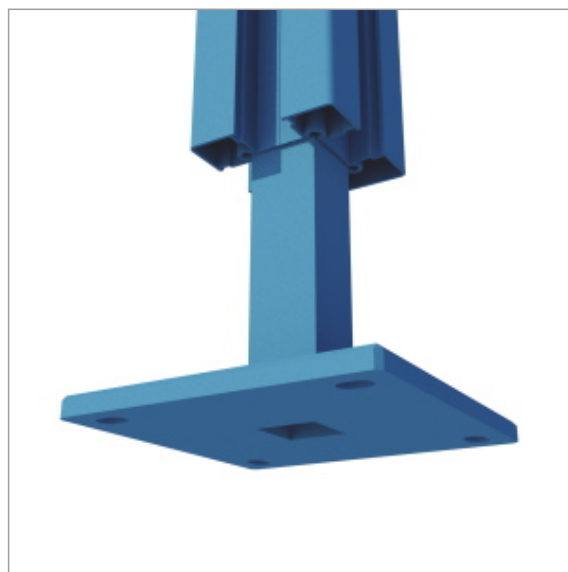

Montage de la platine ACCL003