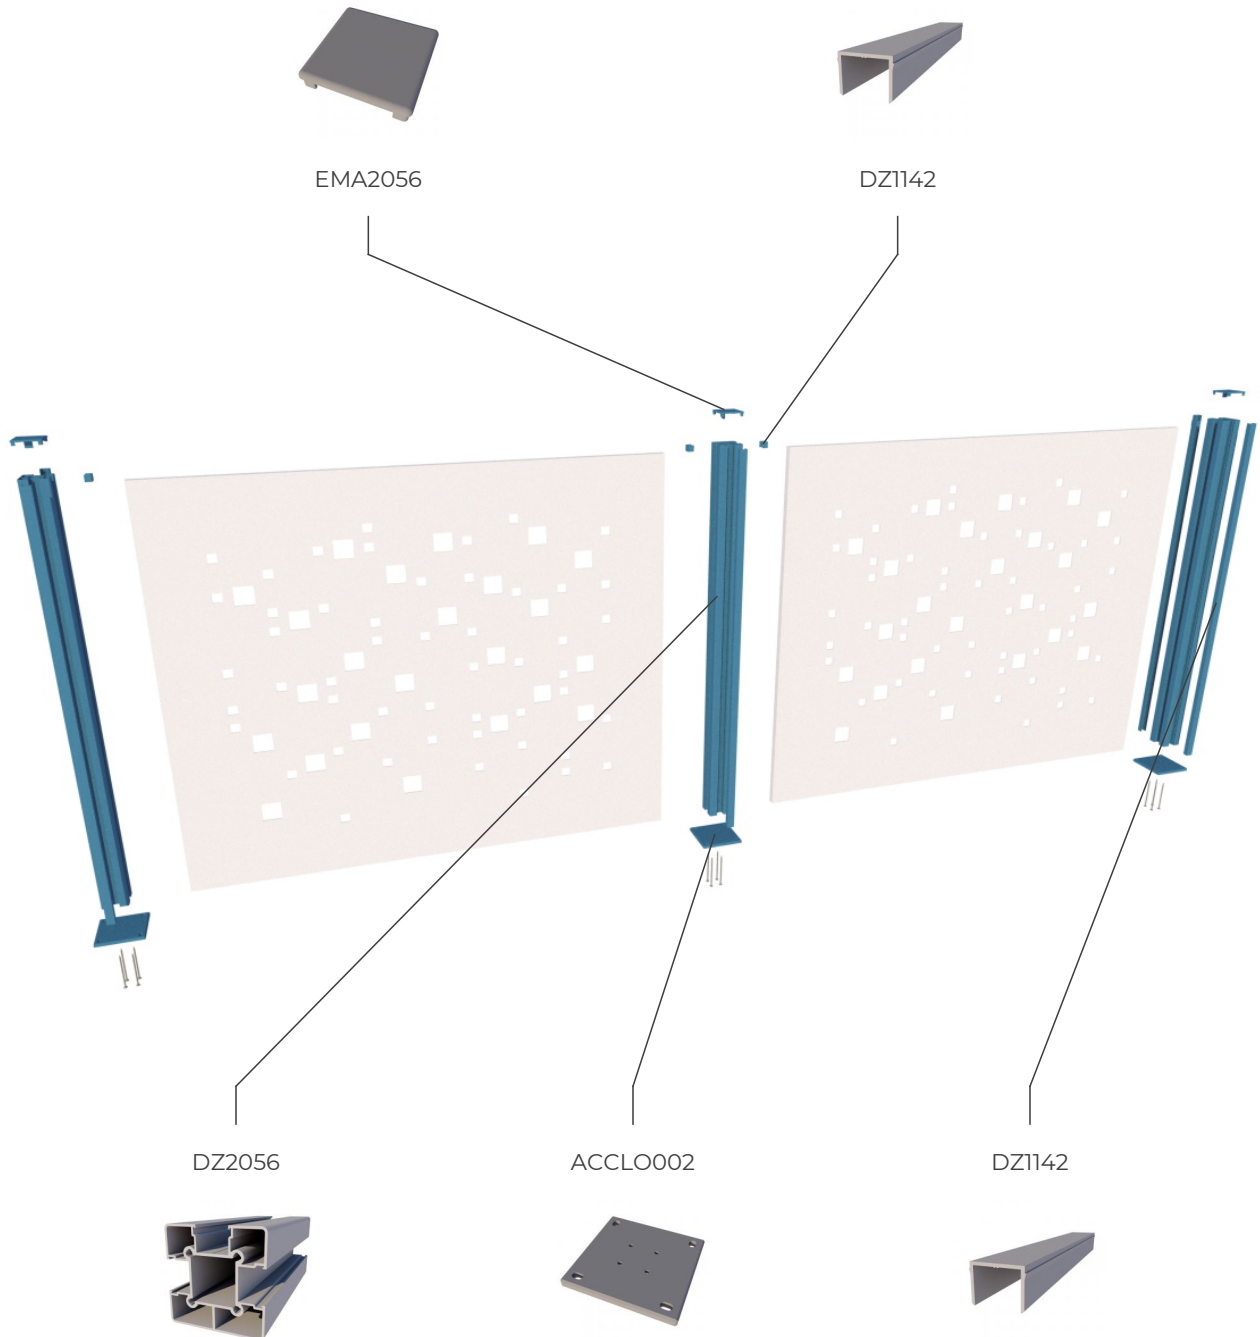

	Référence	Description	Longueur	Taille	Prix H.T.
	DZ2056	Poteau claustra triple gorge	6 m	80 x 80 mm	58,69 €/m
	DZ1142	Cache rainure	6 m	25 x 20 mm	10,20 €/m
	EMA2056	Embout aluminium		80 x 80 x 15 mm	11,18 €/m
	ACCLO002	Platine de fixation 150 x 150		150 x 150 x 10 mm	41,46 €/m
	ACCLO003	Platine de fixation 150 x 150 avec manchon		150 x 150 x 10 mm	42,82 €/m
	DZ3124	Lambris 40 x 25 mm	6 m	40 x 25 mm	10,23 €/m
	DZ3031	Lambris 80 x 25 mm	6 m	80 x 25 mm	14,11 €/m
	DZ5005	Lambris 160 x 25 mm	6 m	160 x 25 mm	36,78 €/m
	DZ5006	Lambris 240 x 25 mm	6 m	240 x 25 mm	55,83 €/m

	Référence	Description	Longueur	Taille	Prix H.T.
	DZ2056	Poteau claustra triple gorge	6 m	80 x 80 mm	58,69 €/m
	DZ1142	Cache rainure	6 m	25 x 20 mm	10,20 €/m
	EMA2056	Embout aluminium		80 x 80 x 15 mm	11,18 €/m
	ACCLO002	Platine de fixation 150 x 150		150 x 150 x 10 mm	41,46 €/m
	ACCLO003	Platine de fixation 150 x 150 avec manchon		150 x 150 x 10 mm	42,82 €/m
	DZ3029	Tube rectangle 44 x 25 mm avec alveois	6 m	44 x 25 mm	10,67 €/m
	DZ1078	Tube rectangle renforcé 80 x 25 mm avec alveois	6 m	80 x 25 mm	14,70 €/m
	DZ3089	Tube rectangle renforcé 120 x 25 mm avec alveois	6 m	120 x 25 mm	27,13 €/m
	RE402520	Tube rectangulaire 40 x 25 x 2 mm	6 m	40 x 25 x 2 mm	11,39 €/m
	RE602520	Tube rectangulaire 60 x 25 x 2 mm	6 m	60 x 25 x 2 mm	15,09 €/m