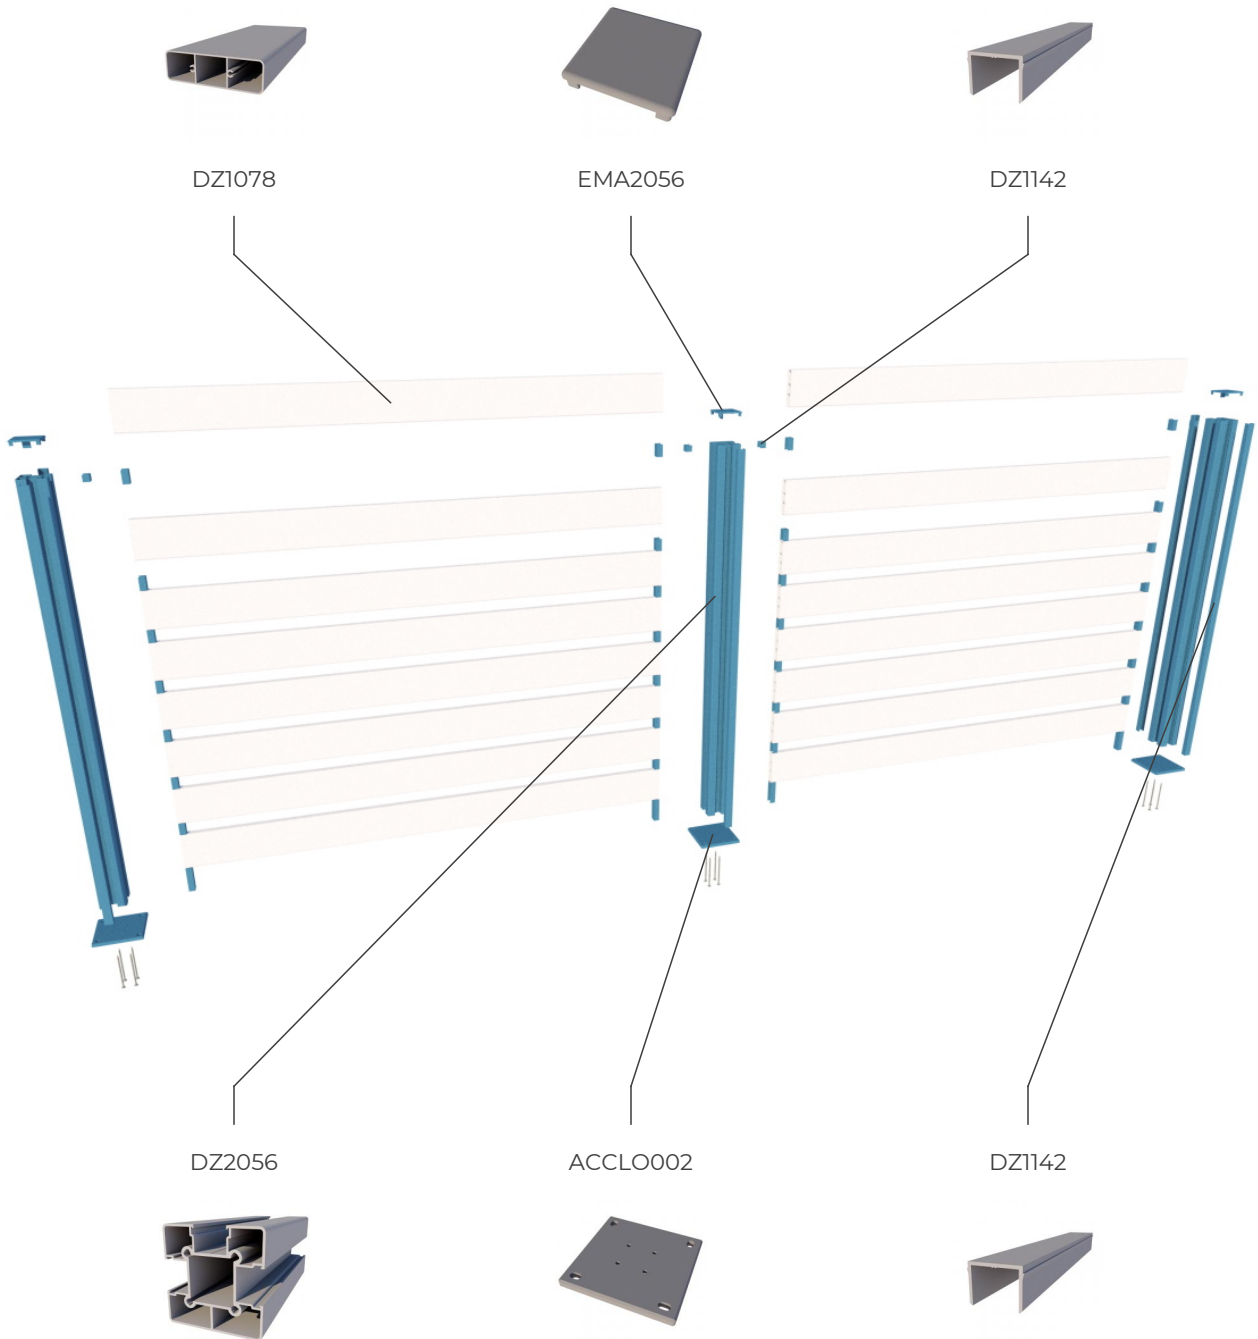

	Référence	Description	Longueur	Taille	Prix H.T.
	DZ2056	Poteau claustra triple gorge	6 m	80 x 80 mm	58,69 €/m
	DZ1142	Cache rainure	6 m	25 x 20 mm	10,20 €/m
	EMA2056	Embout aluminium		80 x 80 x 15 mm	11,18 €/m
	ACCLO002	Platine de fixation 150 x 150		150 x 150 x 10 mm	41,46 €/m
	ACCLO003	Platine de fixation 150 x 150 avec manchon		150 x 150 x 10 mm	42,82 €/m
	DZ3124	Lambris 40 x 25 mm	6 m	40 x 25 mm	10,23 €/m
	DZ3031	Lambris 80 x 25 mm	6 m	80 x 25 mm	14,11 €/m
	DZ5005	Lambris 160 x 25 mm	6 m	160 x 25 mm	36,78 €/m
	DZ5006	Lambris 240 x 25 mm	6 m	240 x 25 mm	55,83 €/m

	Référence	Description	Longueur	Taille	Prix H.T.
	DZ2056	Poteau claustra triple gorge	6 m	80 x 80 mm	58,69 €/m
	DZ1142	Cache rainure	6 m	25 x 20 mm	10,20 €/m
	EMA2056	Embout aluminium		80 x 80 x 15 mm	11,18 €/m
	ACCLO002	Platine de fixation 150 x 150		150 x 150 x 10 mm	41,46 €/m
	ACCLO003	Platine de fixation 150 x 150 avec manchon		150 x 150 x 10 mm	42,82 €/m
	DZ3029	Tube rectangle 44 x 25 mm avec alveois	6 m	44 x 25 mm	10,67 €/m
	DZ1078	Tube rectangle renforcé 80 x 25 mm avec alveois	6 m	80 x 25 mm	14,70 €/m
	DZ3089	Tube rectangle renforcé 120 x 25 mm avec alveois	6 m	120 x 25 mm	27,13 €/m
	RE402520	Tube rectangulaire 40 x 25 x 2 mm	6 m	40 x 25 x 2 mm	11,39 €/m
	RE602520	Tube rectangulaire 60 x 25 x 2 mm	6 m	60 x 25 x 2 mm	15,09 €/m