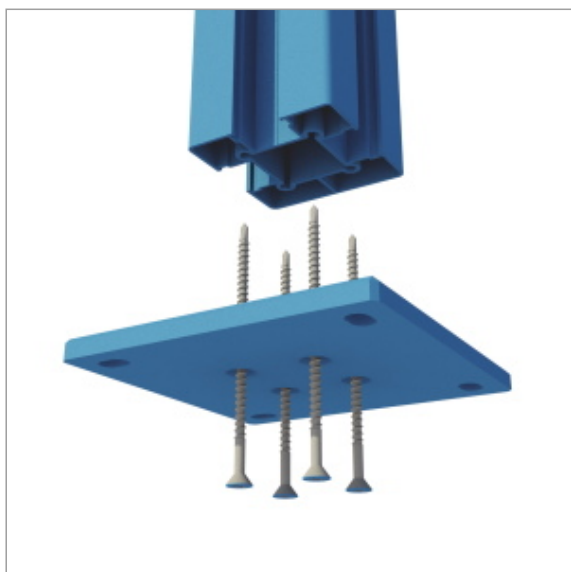

	Référence	Description	Longueur	Taille	Prix H.T.
	DZ2056	Poteau claustra triple gorge	6 m	80 x 80 mm	58,69 €/m
	DZ1142	Cache rainure	6 m	25 x 20 mm	10,20 €/m
	EMA2056	Embout aluminium		80 x 80 x 15 mm	11,18 €/m
	ACCLO002	Platine de fixation 150 x 150		150 x 150 x 10 mm	41,46 €/m
	ACCLO003	Platine de fixation 150 x 150 avec manchon		150 x 150 x 10 mm	42,82 €/m
	DZ3124	Lambris 40 x 25 mm	6 m	40 x 25 mm	10,23 €/m
	DZ3031	Lambris 80 x 25 mm	6 m	80 x 25 mm	14,11 €/m
	DZ5005	Lambris 160 x 25 mm	6 m	160 x 25 mm	36,78 €/m
	DZ5006	Lambris 240 x 25 mm	6 m	240 x 25 mm	55,83 €/m

	Référence	Description	Longueur	Taille	Prix H.T.
	DZ2056	Poteau claustra triple gorge	6 m	80 x 80 mm	58,69 €/m
	DZ1142	Cache rainure	6 m	25 x 20 mm	10,20 €/m
	EMA2056	Embout aluminium		80 x 80 x 15 mm	11,18 €/m
	ACCLO002	Platine de fixation 150 x 150		150 x 150 x 10 mm	41,46 €/m
	ACCLO003	Platine de fixation 150 x 150 avec manchon		150 x 150 x 10 mm	42,82 €/m
	DZ3029	Tube rectangle 44 x 25 mm avec alveois	6 m	44 x 25 mm	10,67 €/m
	DZ1078	Tube rectangle renforcé 80 x 25 mm avec alveois	6 m	80 x 25 mm	14,70 €/m
	DZ3089	Tube rectangle renforcé 120 x 25 mm avec alveois	6 m	120 x 25 mm	27,13 €/m
	RE402520	Tube rectangulaire 40 x 25 x 2 mm	6 m	40 x 25 x 2 mm	11,39 €/m
	RE602520	Tube rectangulaire 60 x 25 x 2 mm	6 m	60 x 25 x 2 mm	15,09 €/m

	Référence	Description	Longueur	Taille	Prix H.T.
	DZ2056	Poteau claustra triple gorge	6 m	80 x 80 mm	58,69 €/m
	DZ1142	Cache rainure	6 m	25 x 20 mm	10,20 €/m
	EMA2056	Embout aluminium		80 x 80 x 15 mm	11,18 €/m
	ACCLO002	Platine de fixation 150 x 150		150 x 150 x 10 mm	41,46 €/m
	ACCLO003	Platine de fixation 150 x 150 avec manchon		150 x 150 x 10 mm	42,82 €/m