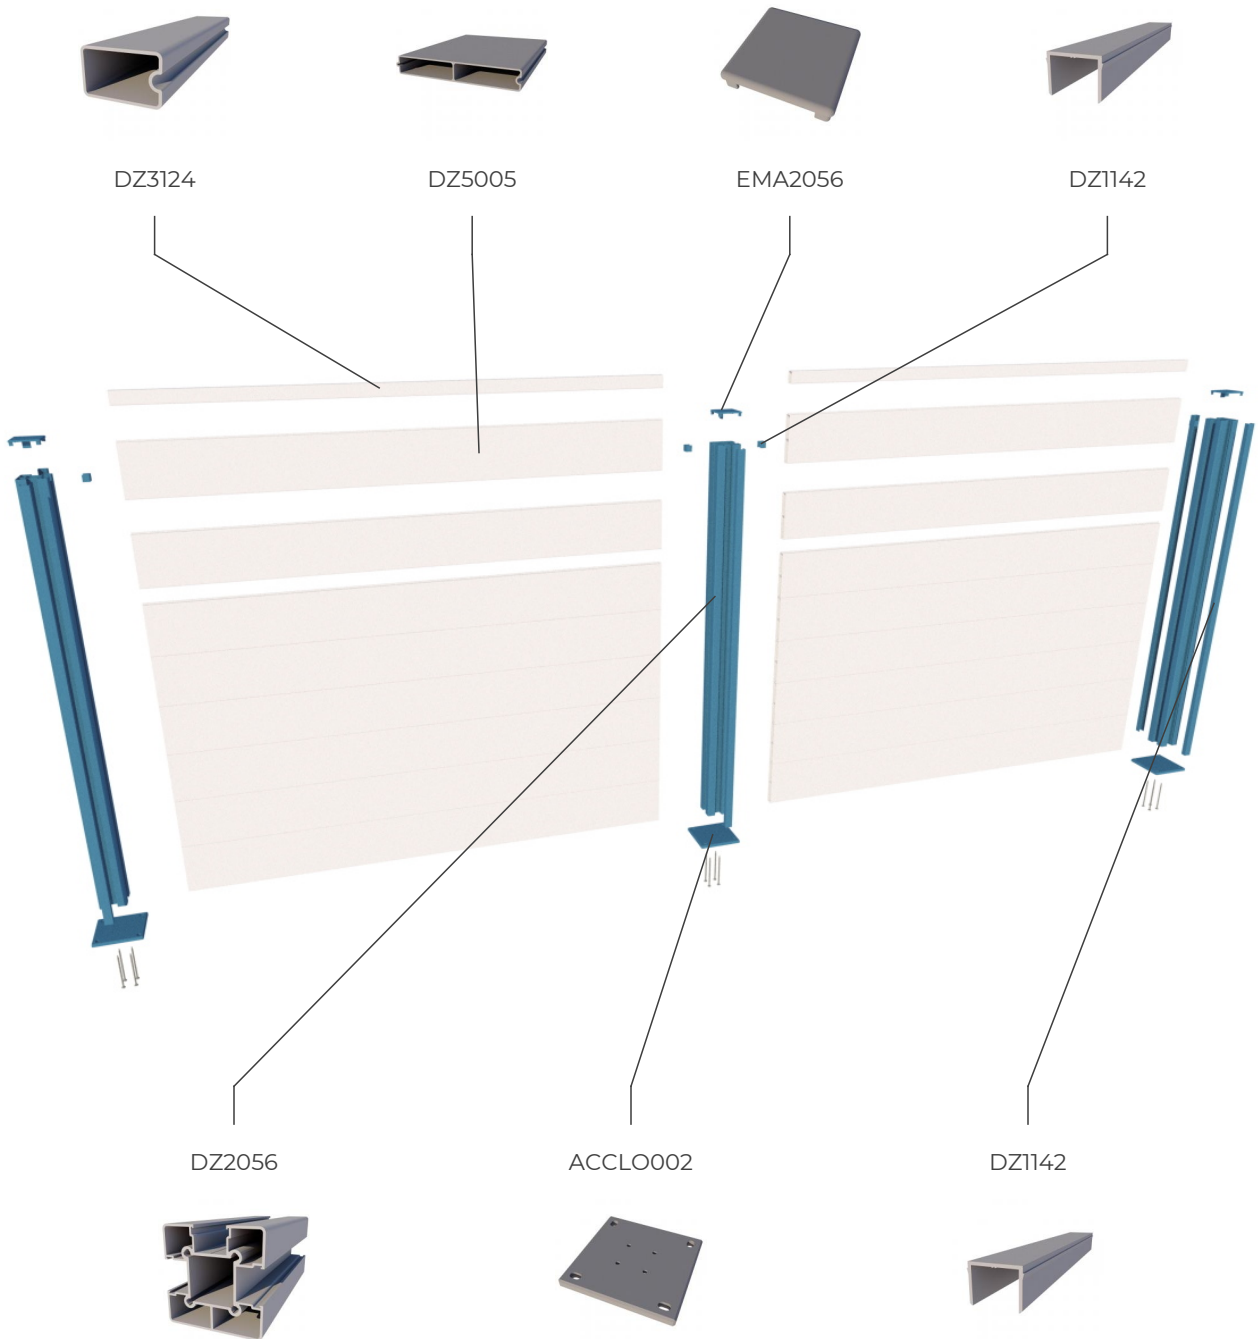

	Référence	Description	Longueur	Taille	Prix H.T.
	DZ2056	Poteau claustra triple gorge	6 m	80 x 80 mm	58,69 €/m
	DZ1142	Cache rainure	6 m	25 x 20 mm	10,20 €/m
	EMA2056	Embout aluminium		80 x 80 x 15 mm	11,18 €/m
	ACCLO002	Platine de fixation 150 x 150		150 x 150 x 10 mm	41,46 €/m
	ACCLO003	Platine de fixation 150 x 150 avec manchon		150 x 150 x 10 mm	42,82 €/m
	DZ3124	Lambris 40 x 25 mm	6 m	40 x 25 mm	10,23 €/m
	DZ3031	Lambris 80 x 25 mm	6 m	80 x 25 mm	14,11 €/m
	DZ5005	Lambris 160 x 25 mm	6 m	160 x 25 mm	36,78 €/m
	DZ5006	Lambris 240 x 25 mm	6 m	240 x 25 mm	55,83 €/m

	Référence	Description	Longueur	Taille	Prix H.T.
	DZ2056	Poteau claustra triple gorge	6 m	80 x 80 mm	58,69 €/m
	DZ1142	Cache rainure	6 m	25 x 20 mm	10,20 €/m
	EMA2056	Embout aluminium		80 x 80 x 15 mm	11,18 €/m
	ACCLO002	Platine de fixation 150 x 150		150 x 150 x 10 mm	41,46 €/m
	ACCLO003	Platine de fixation 150 x 150 avec manchon		150 x 150 x 10 mm	42,82 €/m
	DZ3029	Tube rectangle 44 x 25 mm avec alveois	6 m	44 x 25 mm	10,67 €/m
	DZ1078	Tube rectangle renforcé 80 x 25 mm avec alveois	6 m	80 x 25 mm	14,70 €/m
	DZ3089	Tube rectangle renforcé 120 x 25 mm avec alveois	6 m	120 x 25 mm	27,13 €/m
	RE402520	Tube rectangulaire 40 x 25 x 2 mm	6 m	40 x 25 x 2 mm	11,39 €/m
	RE602520	Tube rectangulaire 60 x 25 x 2 mm	6 m	60 x 25 x 2 mm	15,09 €/m