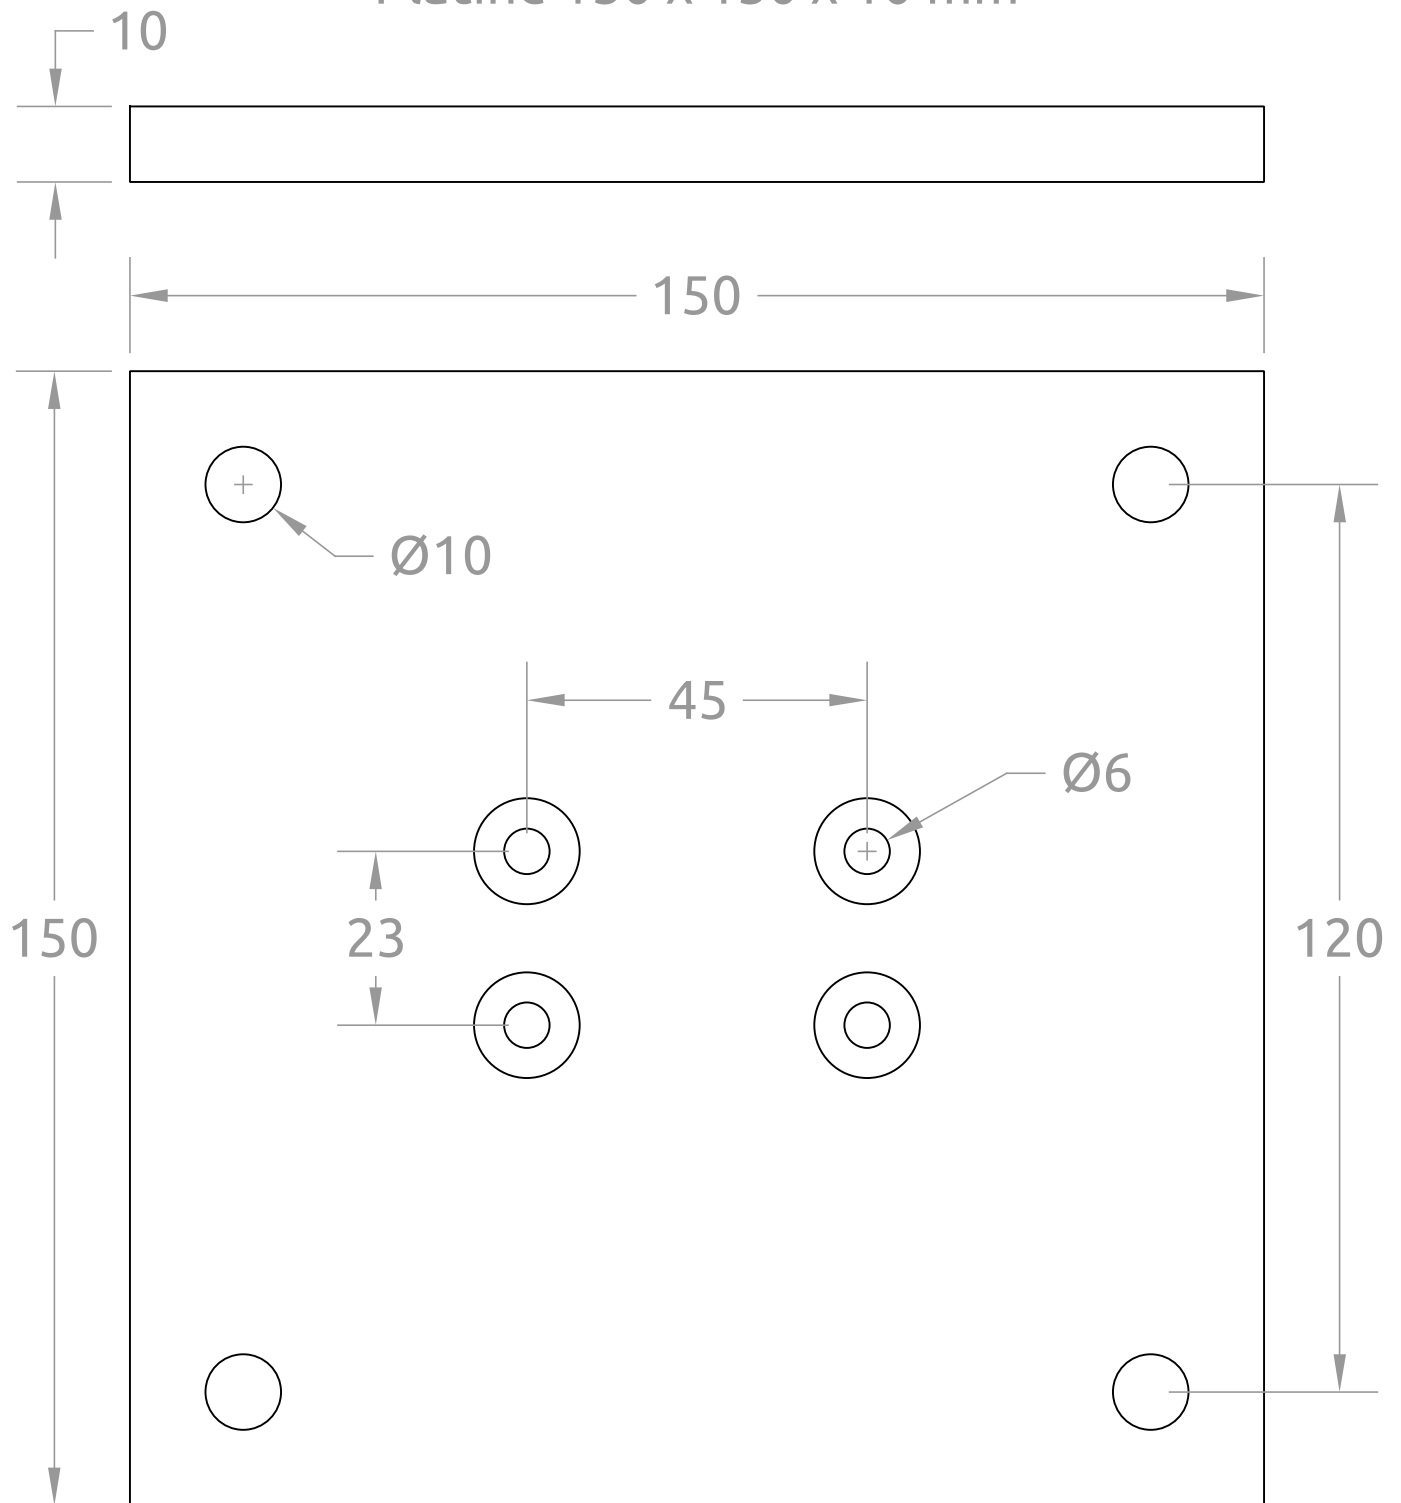

Platine 150 x 150 x 10 mm

4 rue de l'Industrie
67118 GEISPOLSHHEIM
contact@dzaluminium.fr
+33 (0)3 88 30 68 85

ACCLO001

Echelle: 1/1

Date: 11/04/2018