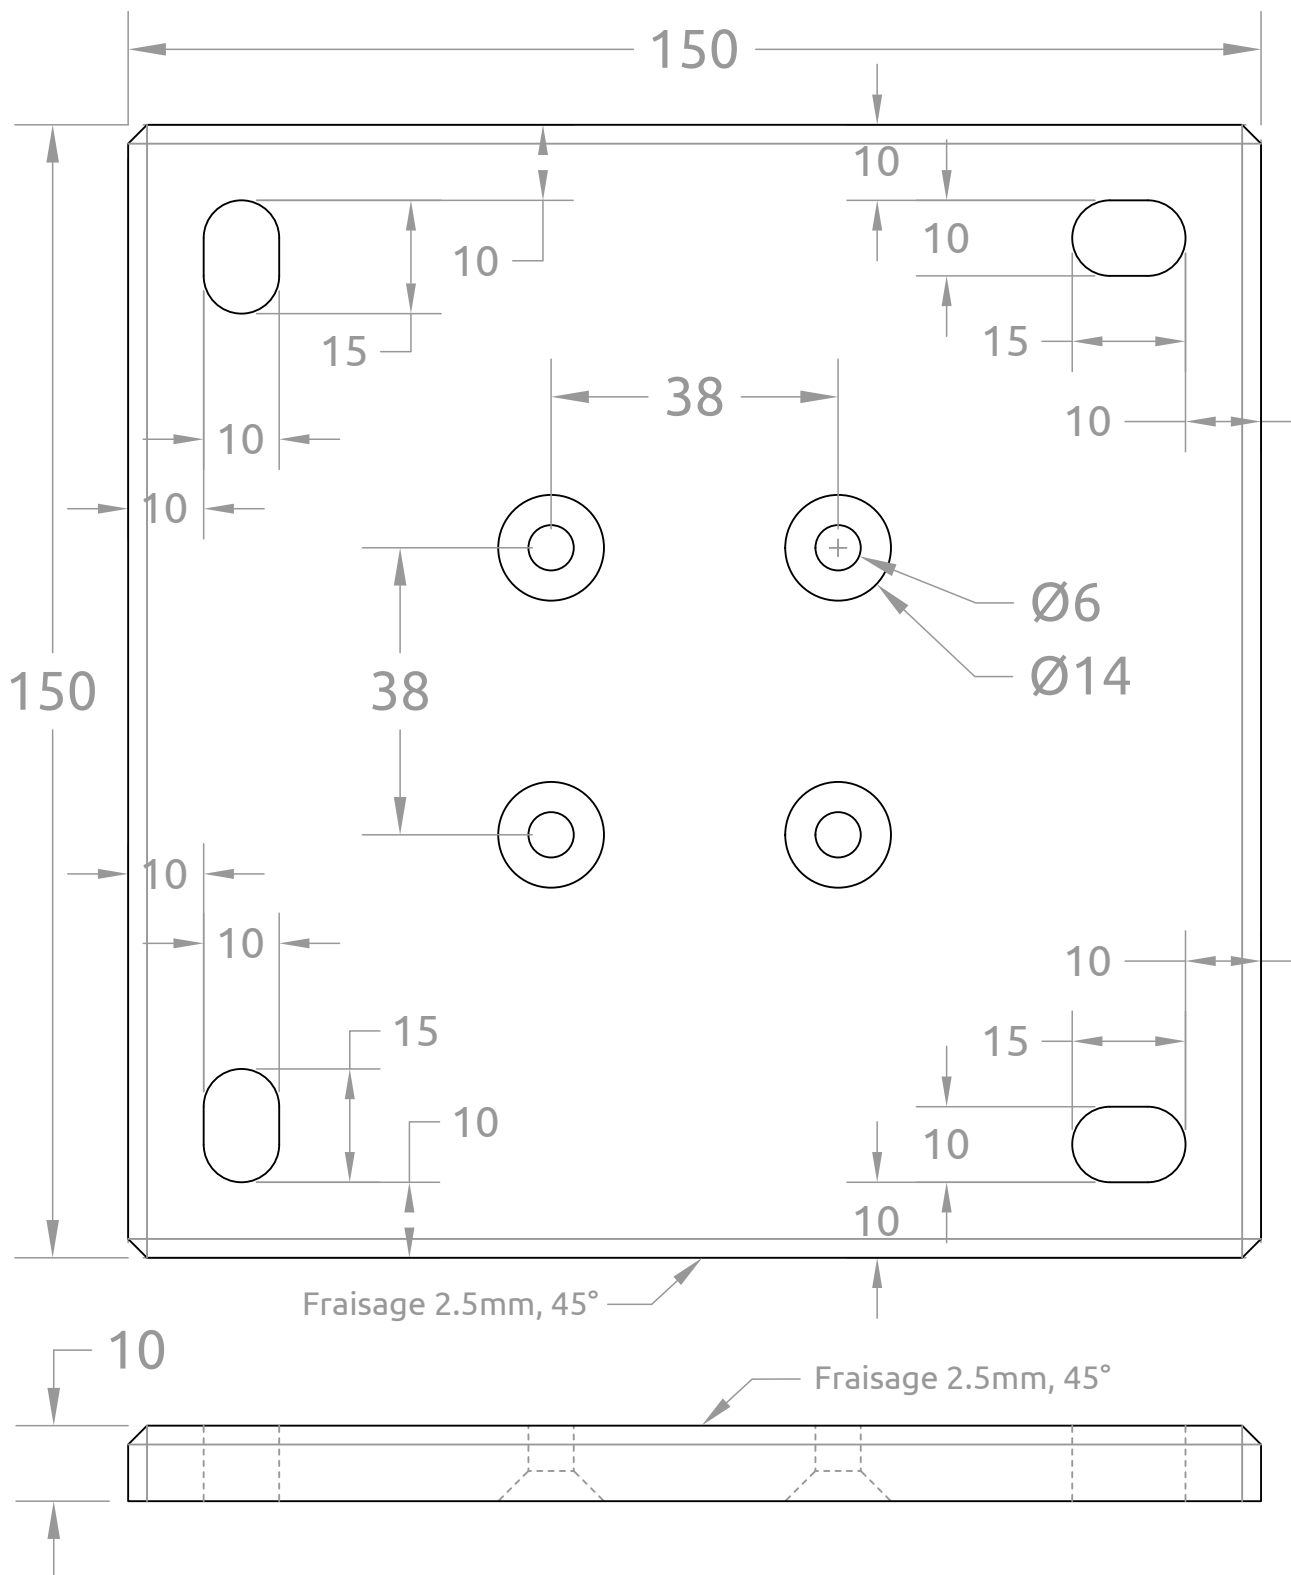

Platine 150 x 150 x 10 mm

4 rue de l'Industrie
67118 GEISPOL SHEIM
contact@dzaluminium.fr
+33 (0)3 88 30 68 85

ACCLO002

Echelle: 1/1

Date: 09/05/2018