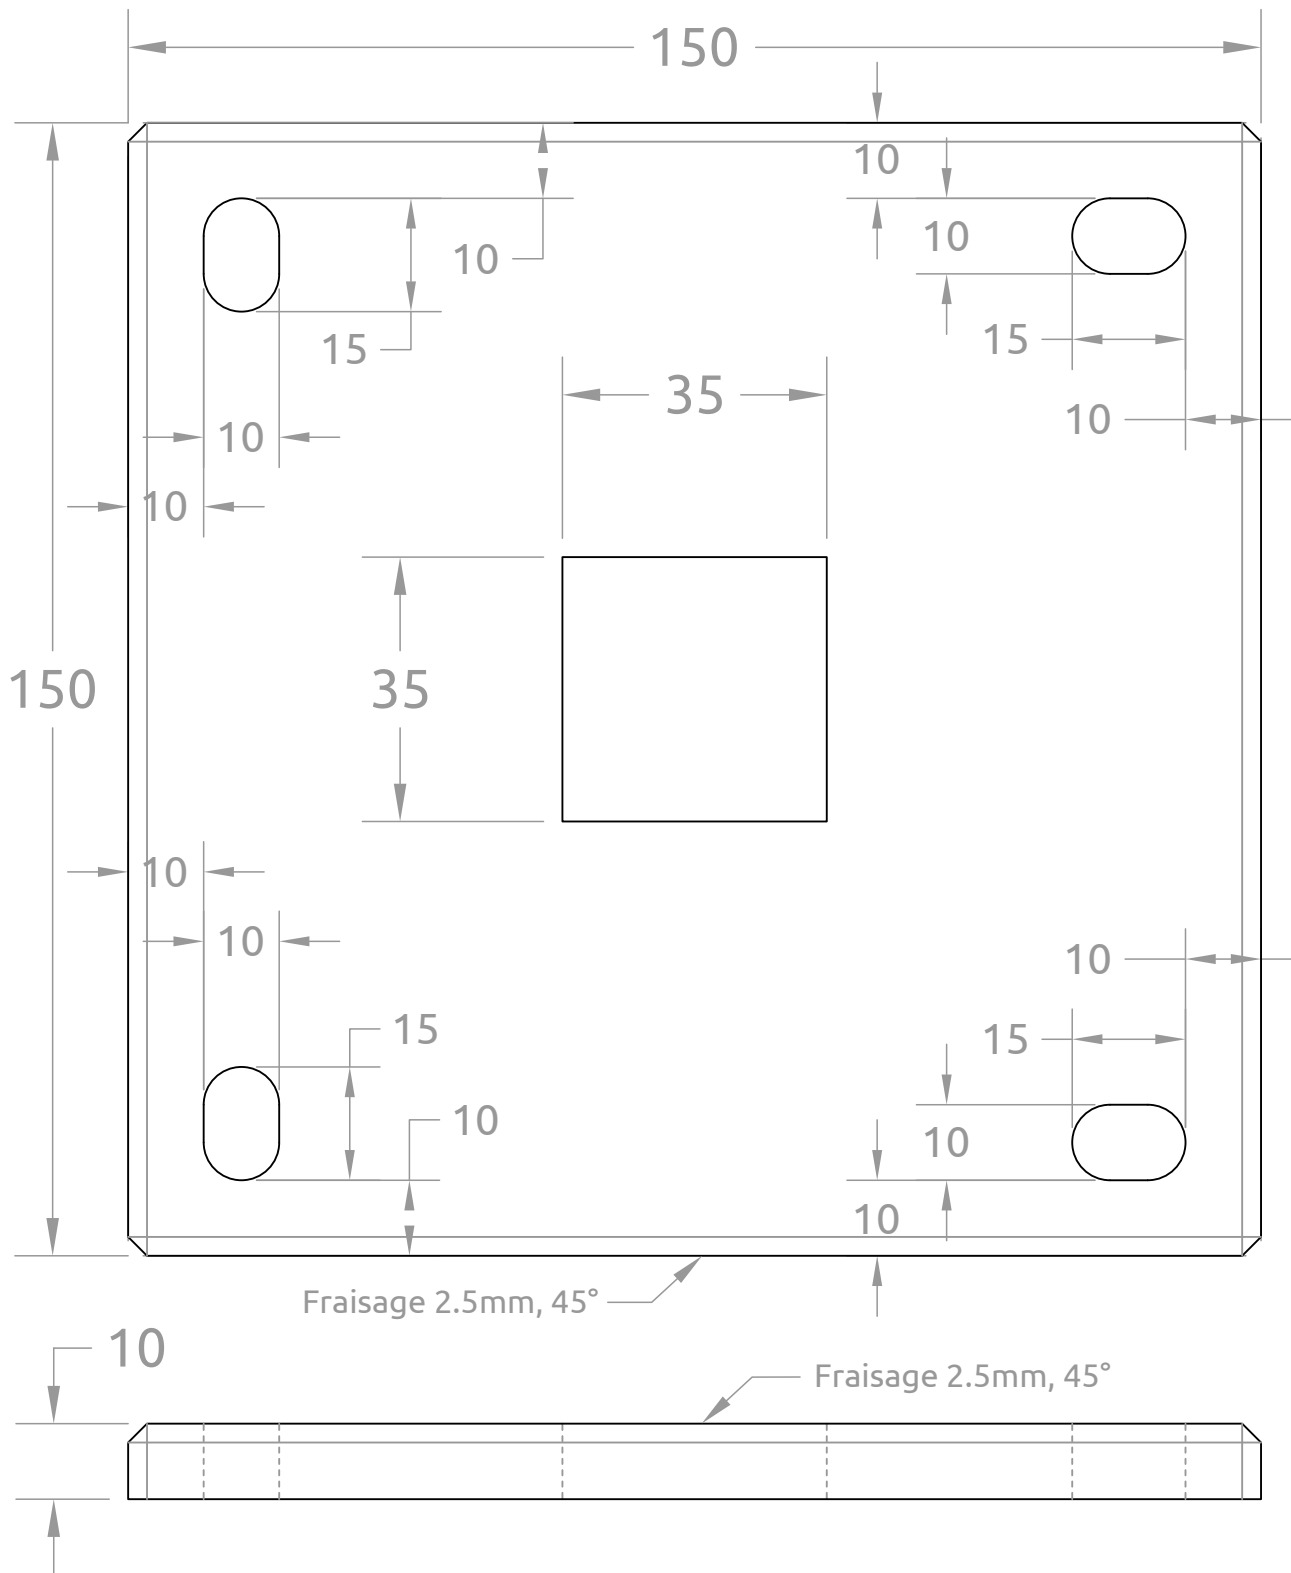

Platine 150 x 150 x 10 mm

4 rue de l'Industrie
67118 GEISPOL SHEIM
contact@dzaluminium.fr
+33 (0)3 88 30 68 85

ACCLO003

Echelle: 1/1

Date: 09/05/2018