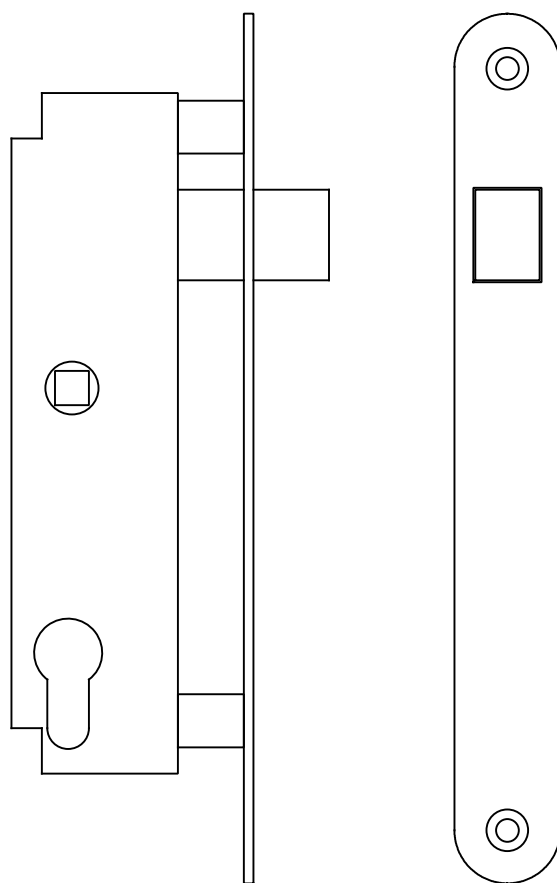

Serrure à encastrer pêne rentrant

DZ aluminium

4 rue de l'Industrie
67118 GEISPOLSHHEIM
contact@dzaluminium.fr
+33 (0)3 88 30 68 85

ACPO1001

Echelle: 1/2

Date: 13/06/2018