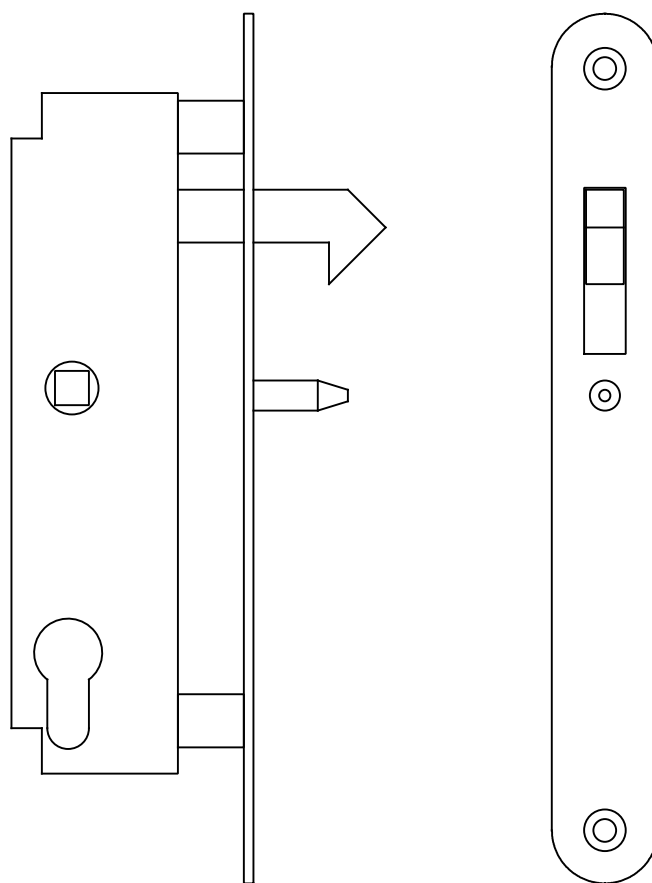

Serrure à encastrer pêne levant

DZ aluminium

4 rue de l'Industrie
67118 GEISPOLSHHEIM
contact@dzaluminium.fr
+33 (0)3 88 30 68 85

ACPO1018

Echelle: 1/2

Date: 13/06/2018