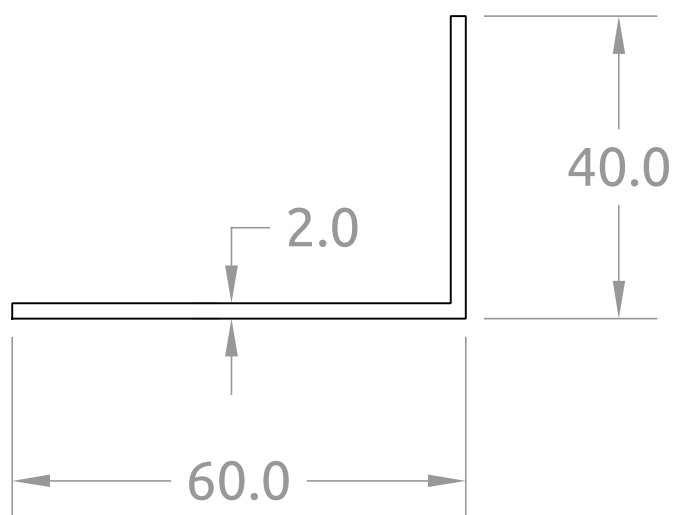

# Cornière inégale 60 x 40 x 2 mm

4 rue de l'Industrie  
67118 GEISPOLSHHEIM  
contact@dzaluminium.fr  
+33 (0)3 88 30 68 85

**CO604020**

Echelle: 1/1

Date: 26/09/2018