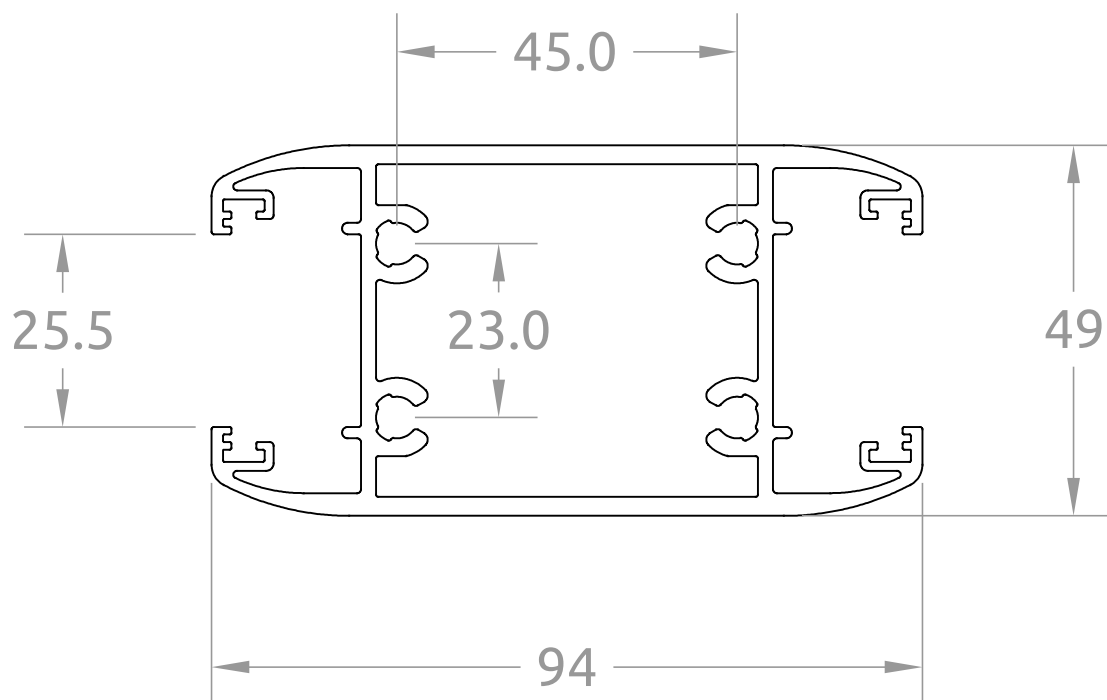

Traverse 25 L=6m

DZ aluminium

4 rue de l'Industrie
67118 GEISPOLSHHEIM
contact@dzaluminium.fr
+33 (0)3 88 30 68 85

DZ1022

Echelle: 1/1

Date: 04/04/2018