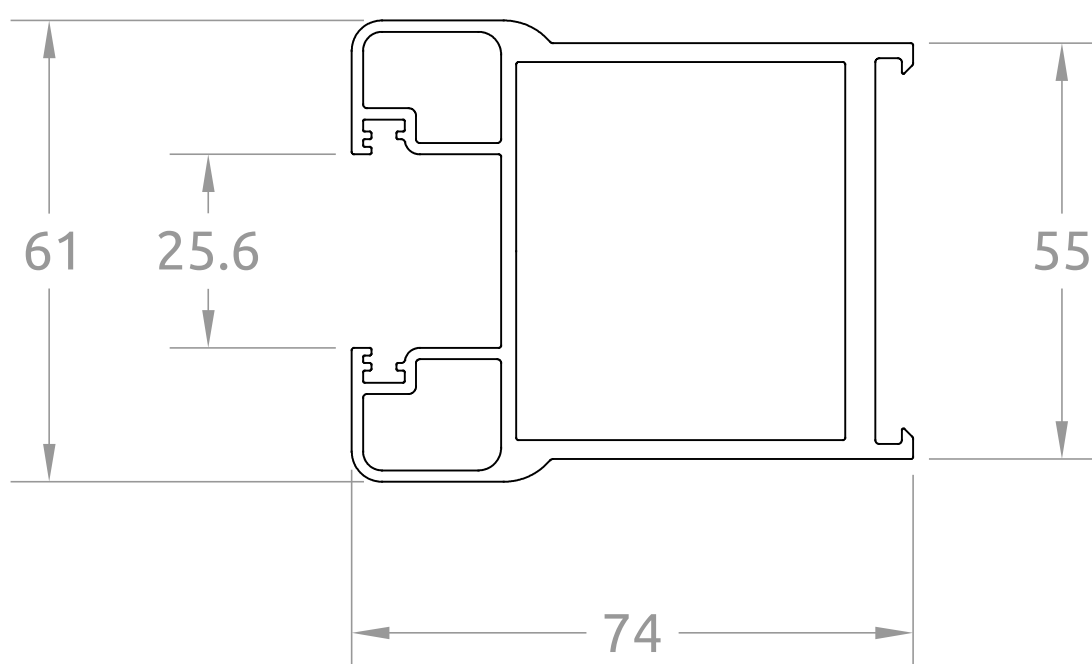

Montant vertical 25 L=6m

DZ aluminium

4 rue de l'Industrie
67118 GEISPOLSHHEIM
contact@dzaluminium.fr
+33 (0)3 88 30 68 85

DZ1024

Echelle: 1/1

Date: 04/04/2018