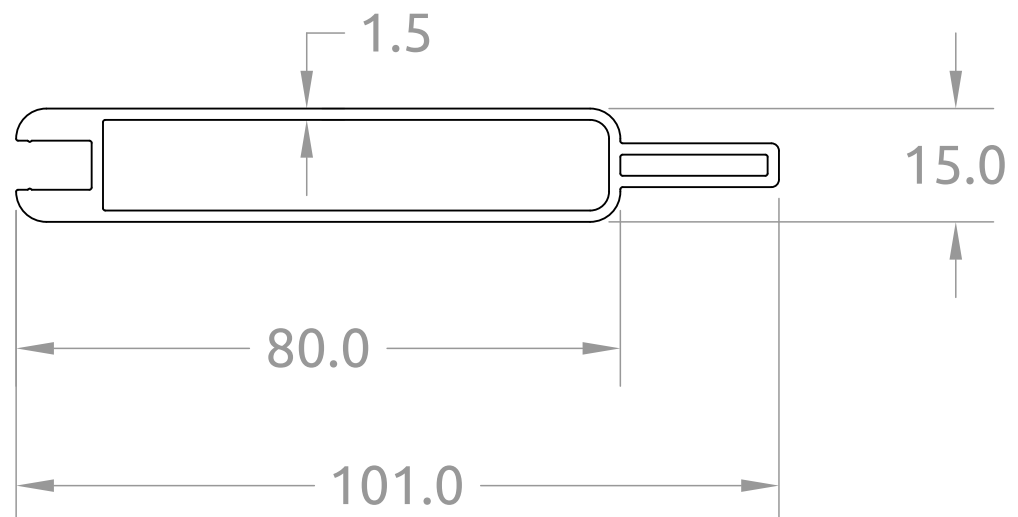

# Lambris 101 x 15 mm

4 rue de l'Industrie  
67118 GEISPOLSHHEIM  
contact@dzaluminium.fr  
+33 (0)3 88 30 68 85

**DZ1077**

Echelle: 1/1

Date: 13/06/2018