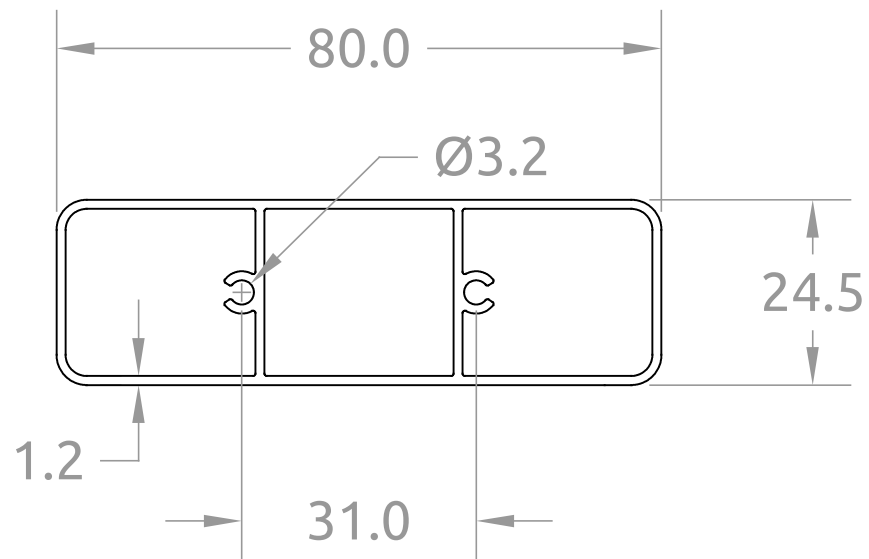

Tube rect. 80x24,5 Alveo. Renf. AA L=6m

4 rue de l'Industrie
67118 GEISPOLSHHEIM
contact@dzaluminium.fr
+33 (0)3 88 30 68 85

DZ1078

Echelle: 1/1

Date: 04/04/2018