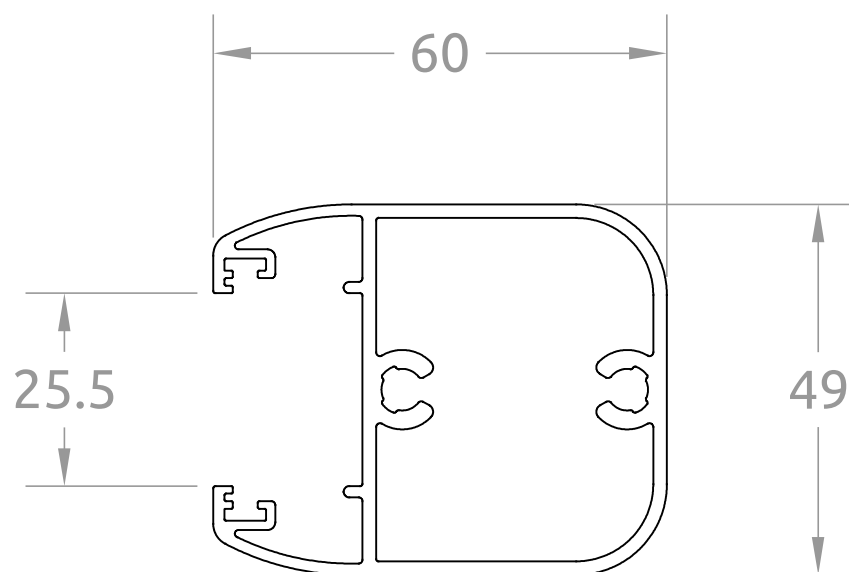

Profil haut et bas de clôture 25 L=6m

DZaluminium

4 rue de l'Industrie
67118 GEISPOLSHHEIM
contact@dzaluminium.fr
+33 (0)3 88 30 68 85

DZ1095

Echelle: 1/1

Date: 04/04/2018