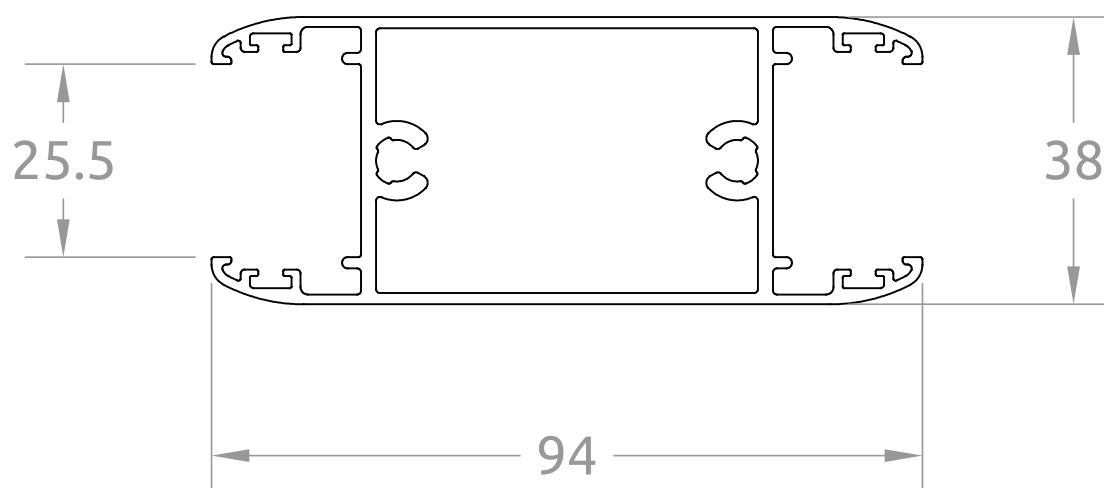

Traverse intermédiaire 25 L=6m

DZ aluminium

4 rue de l'Industrie
67118 GEISPOLSHHEIM
contact@dzaluminium.fr
+33 (0)3 88 30 68 85

DZ1141

Echelle: 1/1

Date: 04/04/2018