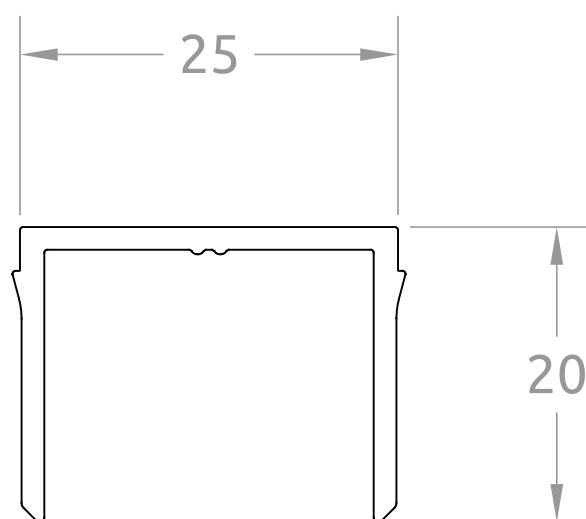

## Cache rainure 25 L=6m

**DZ** aluminium

4 rue de l'Industrie  
67118 GEISPOLSHHEIM  
contact@dzaluminium.fr  
+33 (0)3 88 30 68 85

**DZ1142**

Echelle: 2/1

Date: 04/04/2018