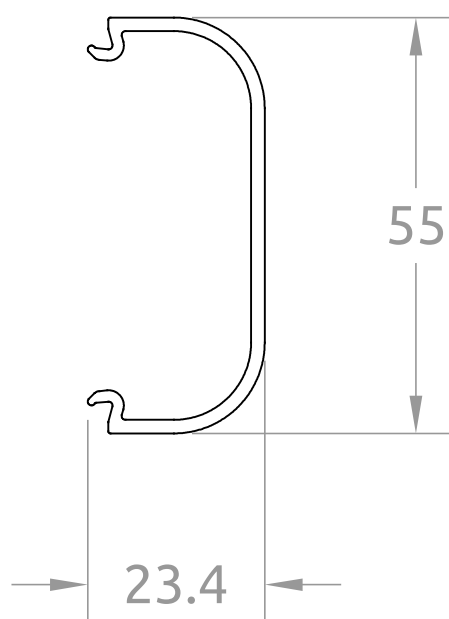

Clip de fermeture 25 L=6m

4 rue de l'Industrie
67118 GEISPOLSHHEIM
contact@dzaluminium.fr
+33 (0)3 88 30 68 85

DZ1143

Echelle: 1/1

Date: 04/04/2018