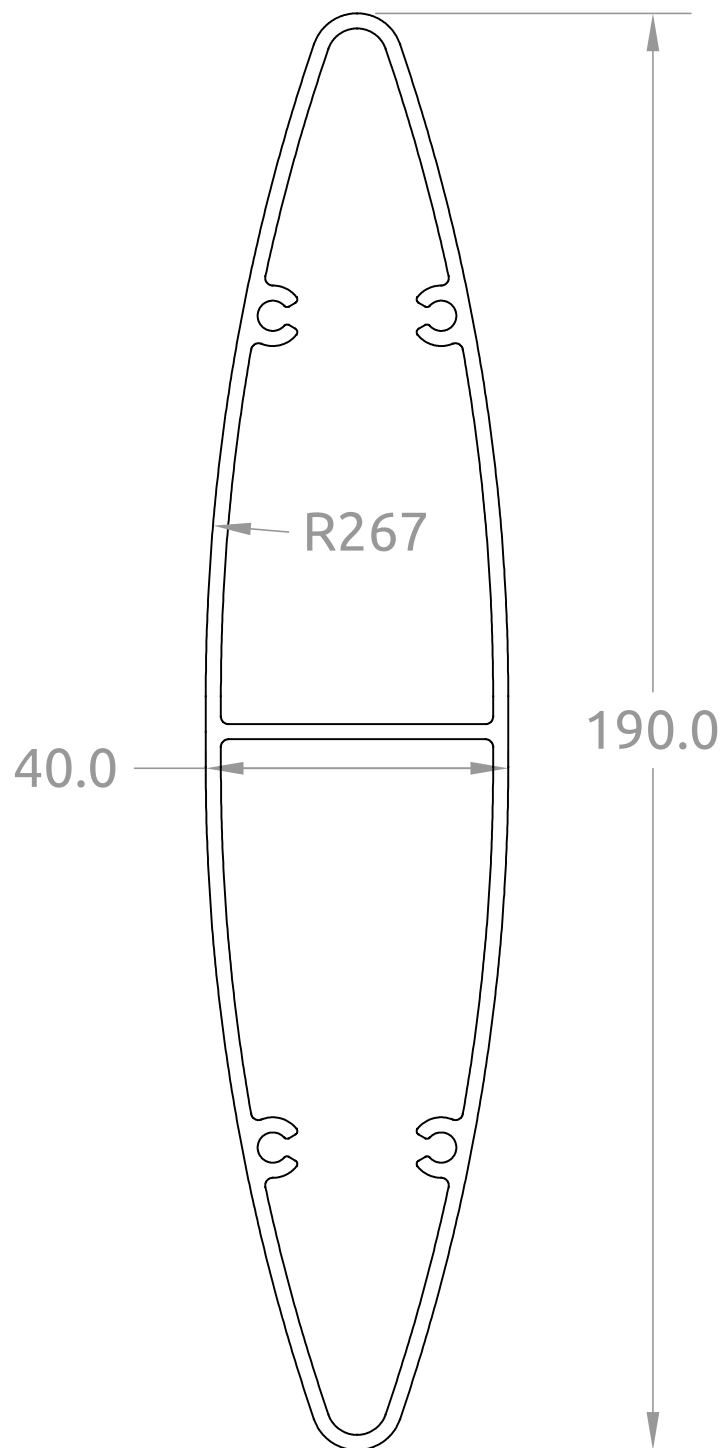

# Brise-soleil 190x40 L=7m

4 rue de l'Industrie  
67118 GEISPOLSHHEIM  
contact@dzaluminium.fr  
+33 (0)3 88 30 68 85

**DZ2013**

Echelle: 1/1

Date: 04/04/2018