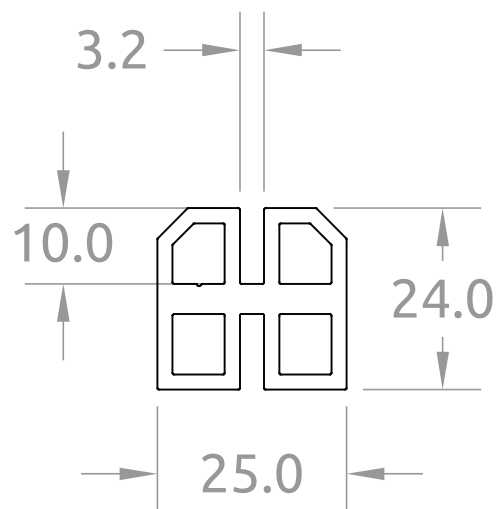

# Profilé porte-tôle CT1

4 rue de l'Industrie  
67118 GEISPOLSHHEIM  
contact@dzaluminium.fr  
+33 (0)3 88 30 68 85

**DZ2036**

Echelle: 1/1

Date: 13/06/2018