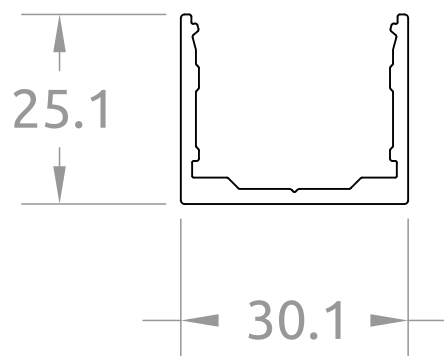

# Profilé clip cache-rainure

4 rue de l'Industrie  
67118 GEISPOLSHHEIM  
contact@dzaluminium.fr  
+33 (0)3 88 30 68 85

**DZ2040**

Echelle: 1/1

Date: 05/06/2018