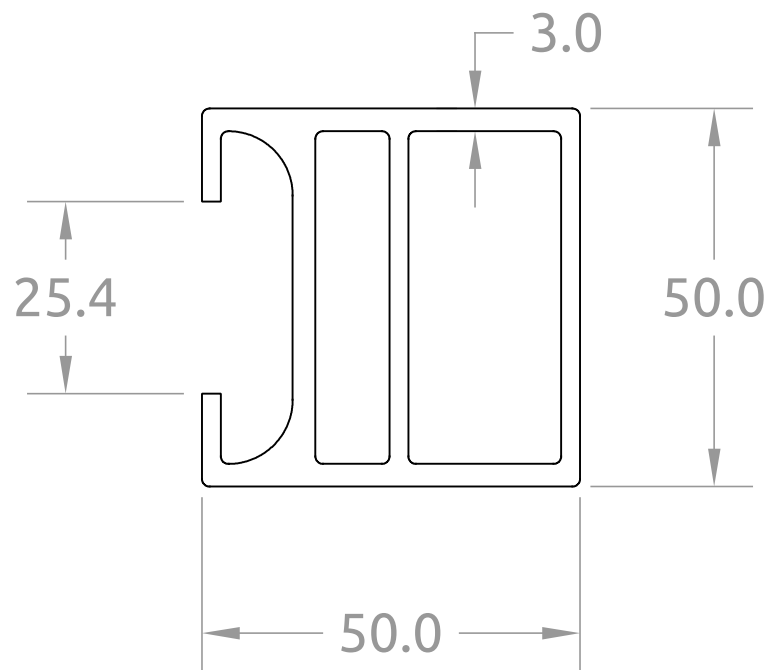

Profilé traverse THC1 50X50

4 rue de l'Industrie
67118 GEISPOLSHHEIM
contact@dzaluminium.fr
+33 (0)3 88 30 68 85

DZ2044

Echelle: 1/1

Date: 13/06/2018