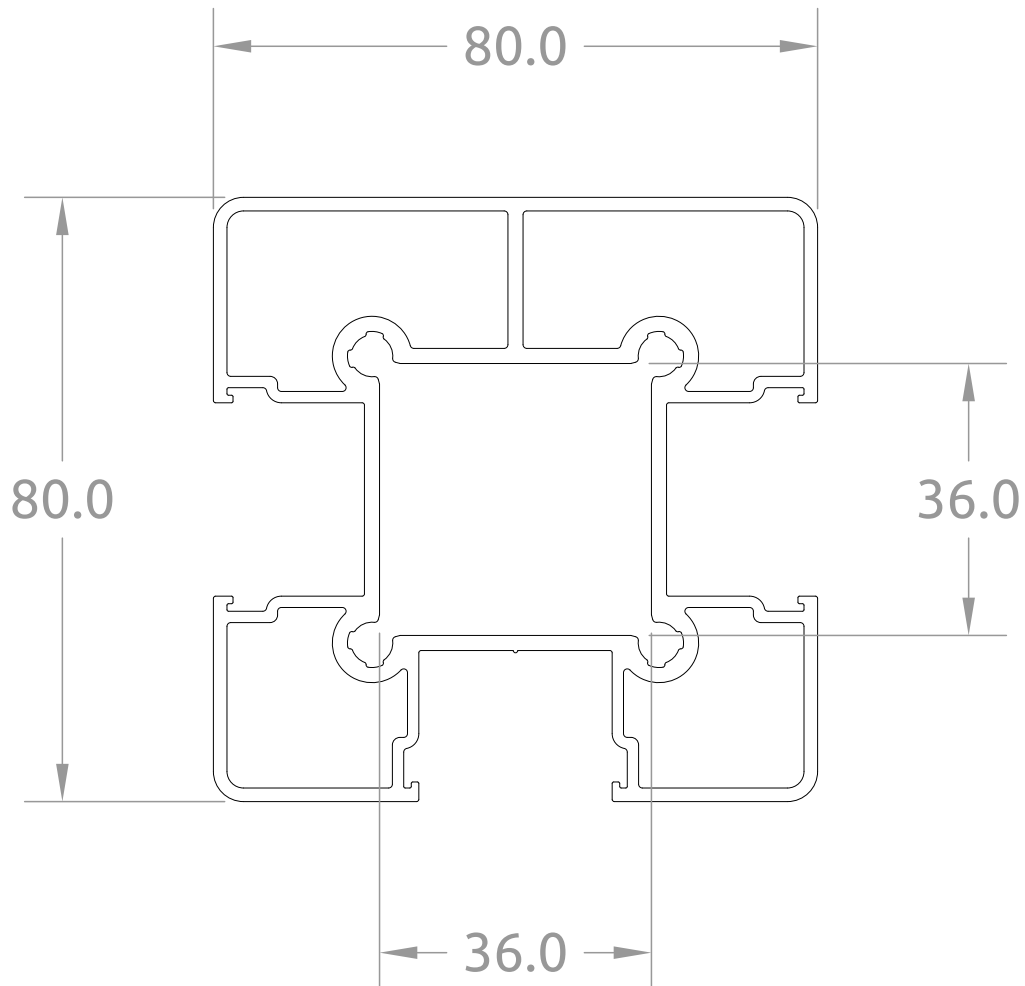

# Poteau triple gorges

4 rue de l'Industrie  
67118 GEISPOLSHHEIM  
contact@dzaluminium.fr  
+33 (0)3 88 30 68 85

**DZ2056**

Echelle: 1/1

Date: 2018-05-15