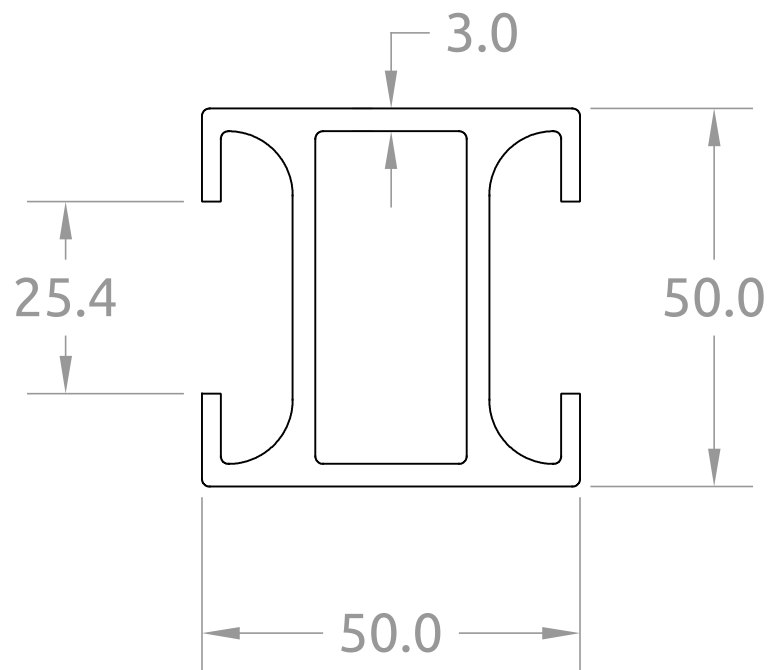

# Profilé H TI1 50X50

4 rue de l'Industrie  
67118 GEISPOLSHHEIM  
contact@dzaluminium.fr  
+33 (0)3 88 30 68 85

**DZ2058**

Echelle: 1/1

Date: 13/06/2018