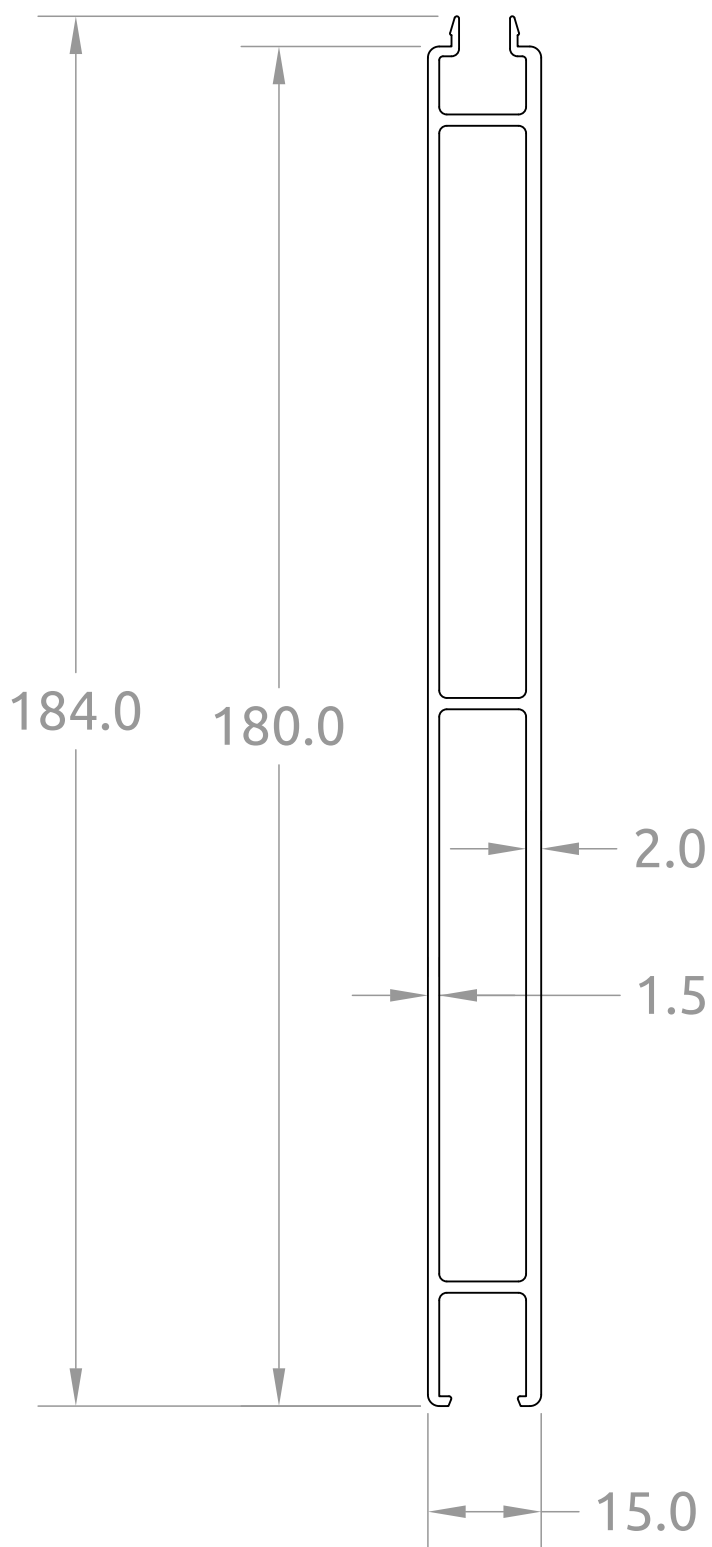

Lambris 180 x 15 mm

4 rue de l'Industrie
67118 GEISPOLSHHEIM
contact@dzaluminium.fr
+33 (0)3 88 30 68 85

DZ3030

Echelle: 1/1

Date: 13/06/2018