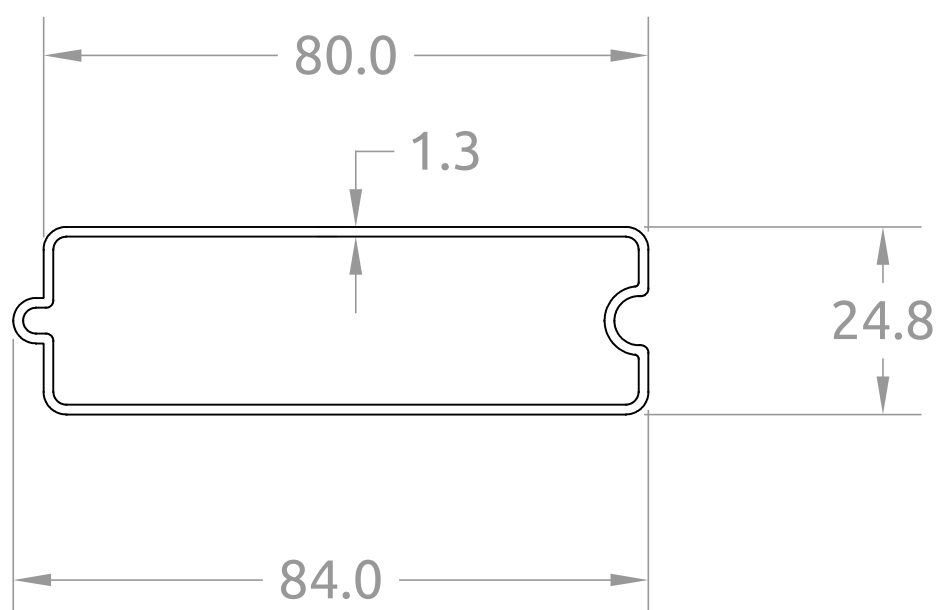

Lambris 80x25 L=6m

4 rue de l'Industrie
67118 GEISPOLSHHEIM
contact@dzaluminium.fr
+33 (0)3 88 30 68 85

DZ3031

Echelle: 1/1

Date: 04/04/2018