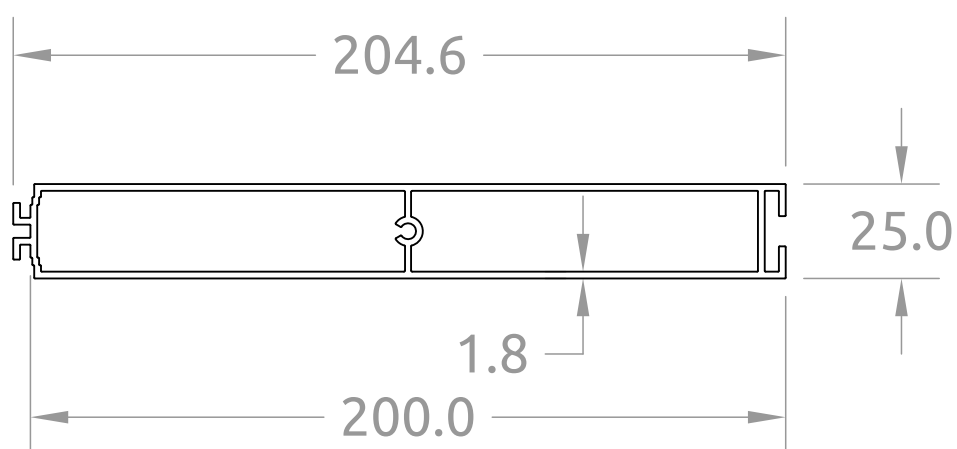

# Lambris 200x25

4 rue de l'Industrie  
67118 GEISPOLSHHEIM  
contact@dzaluminium.fr  
+33 (0)3 88 30 68 85

**DZ4002**

Echelle: 1/2

Date: 04/04/2018