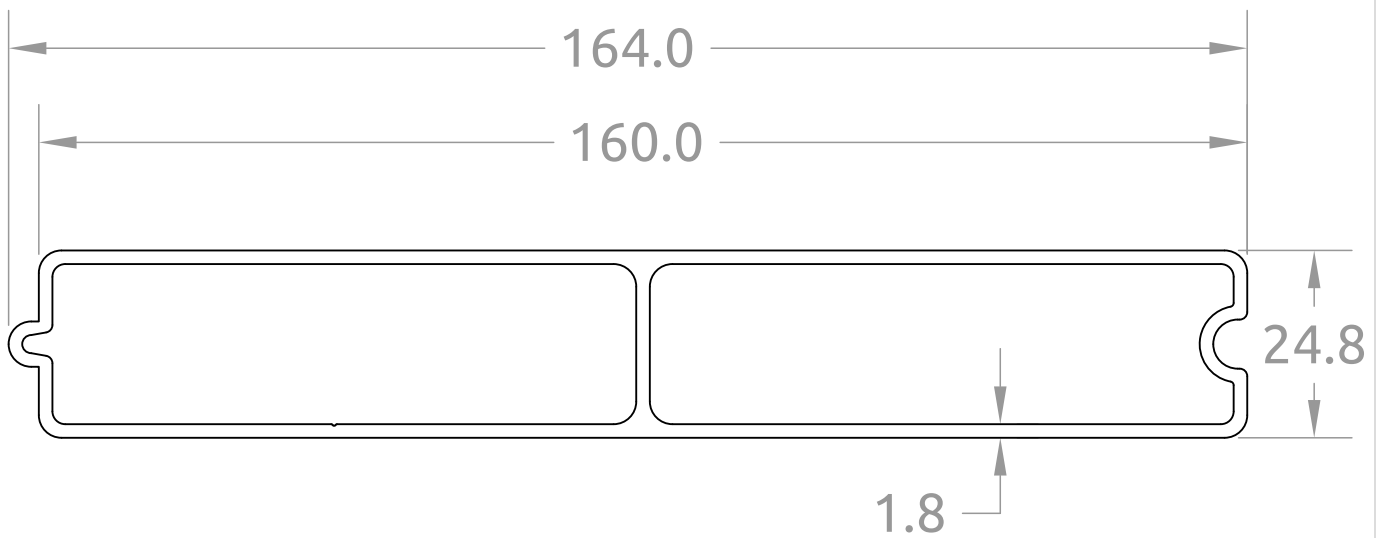

Lambris 160x25

4 rue de l'Industrie
67118 GEISPOLSHHEIM
contact@dzaluminium.fr
+33 (0)3 88 30 68 85

DZ5005

Echelle: 1/1

Date: 04/04/2018