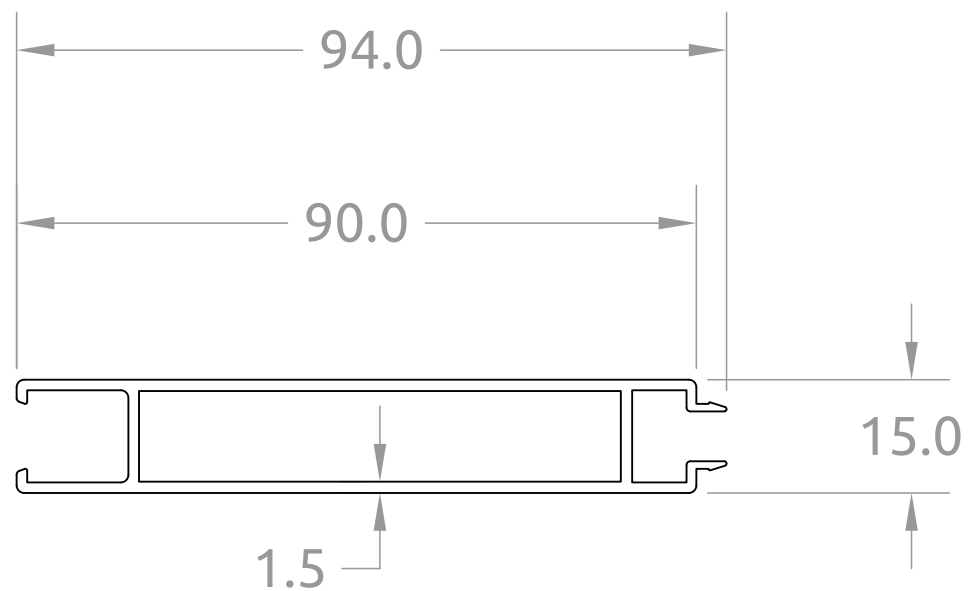

# Lambris 90 x 15 mm

4 rue de l'Industrie  
67118 GEISPOLSHHEIM  
contact@dzaluminium.fr  
+33 (0)3 88 30 68 85

**DZ6009**

Echelle: 1/1

Date: 13/06/2018