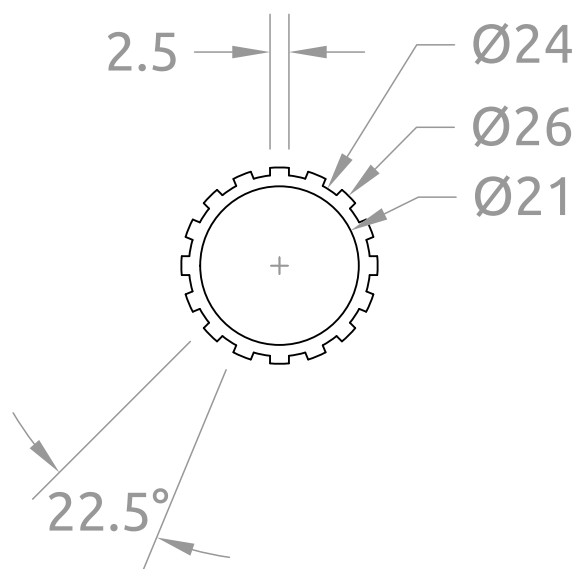

# Rond cannelé Ø26 épaisseur 2,5 mm

4 rue de l'Industrie  
67118 GEISPOLSEIM  
contact@dzaluminium.fr  
+33 (0)3 88 30 68 85

**DZ6012**

Echelle: 1/1

Date: 13/06/2018