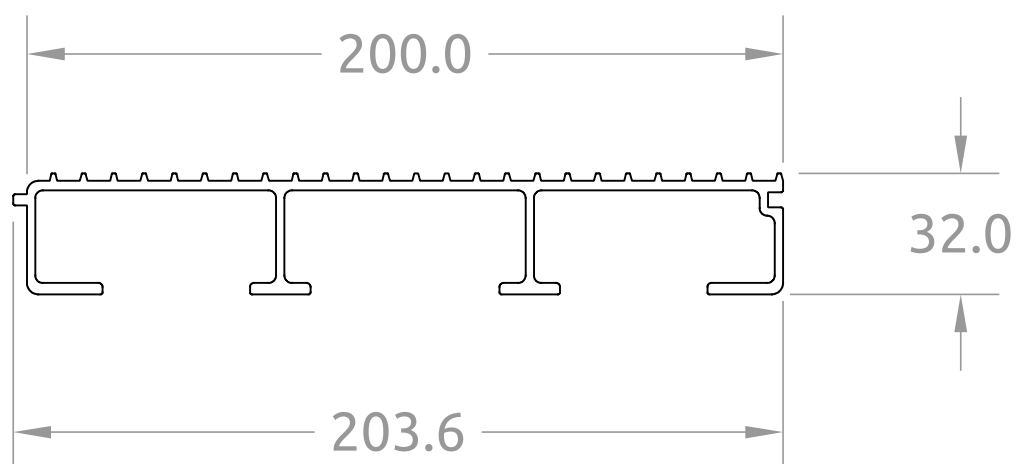

Profile plancher 2

4 rue de l'Industrie
67118 GEISPOLSHHEIM
contact@dzaluminium.fr
+33 (0)3 88 30 68 85

DZ6016

Echelle: 1/2

Date: 13/06/2018