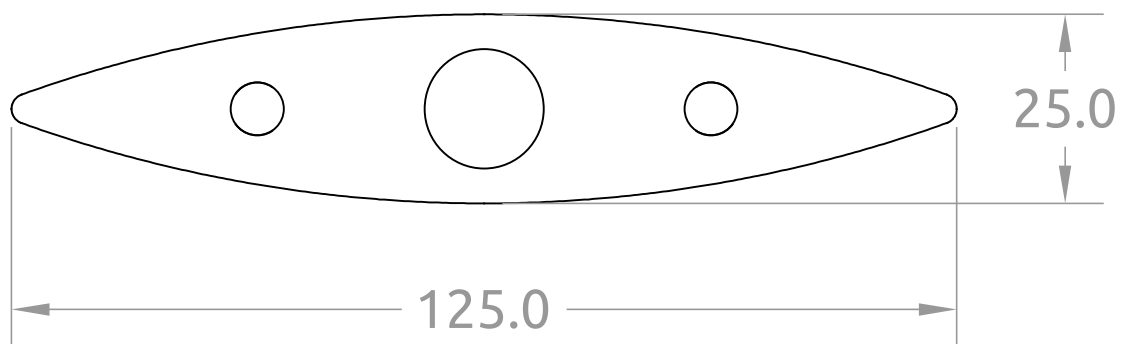

Embout aluminium pour DZ1006 type A

4 rue de l'Industrie
67118 GEISPOLSHHEIM
contact@dzaluminium.fr
+33 (0)3 88 30 68 85

EMA1006A

Echelle: 1/1

Date: 04/04/2018