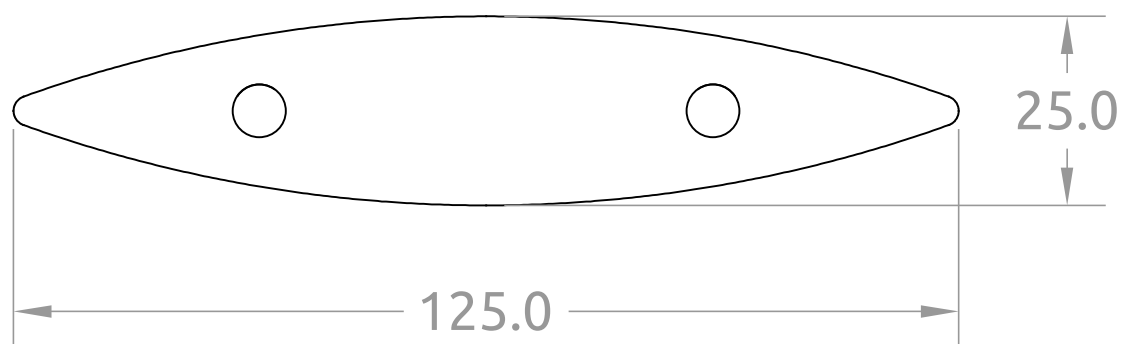

## Embout aluminium pour DZ1006 type C

4 rue de l'Industrie  
67118 GEISPOLSHHEIM  
contact@dzaluminium.fr  
+33 (0)3 88 30 68 85

**EMA1006C**

Echelle: 1/1

Date: 04/04/2018