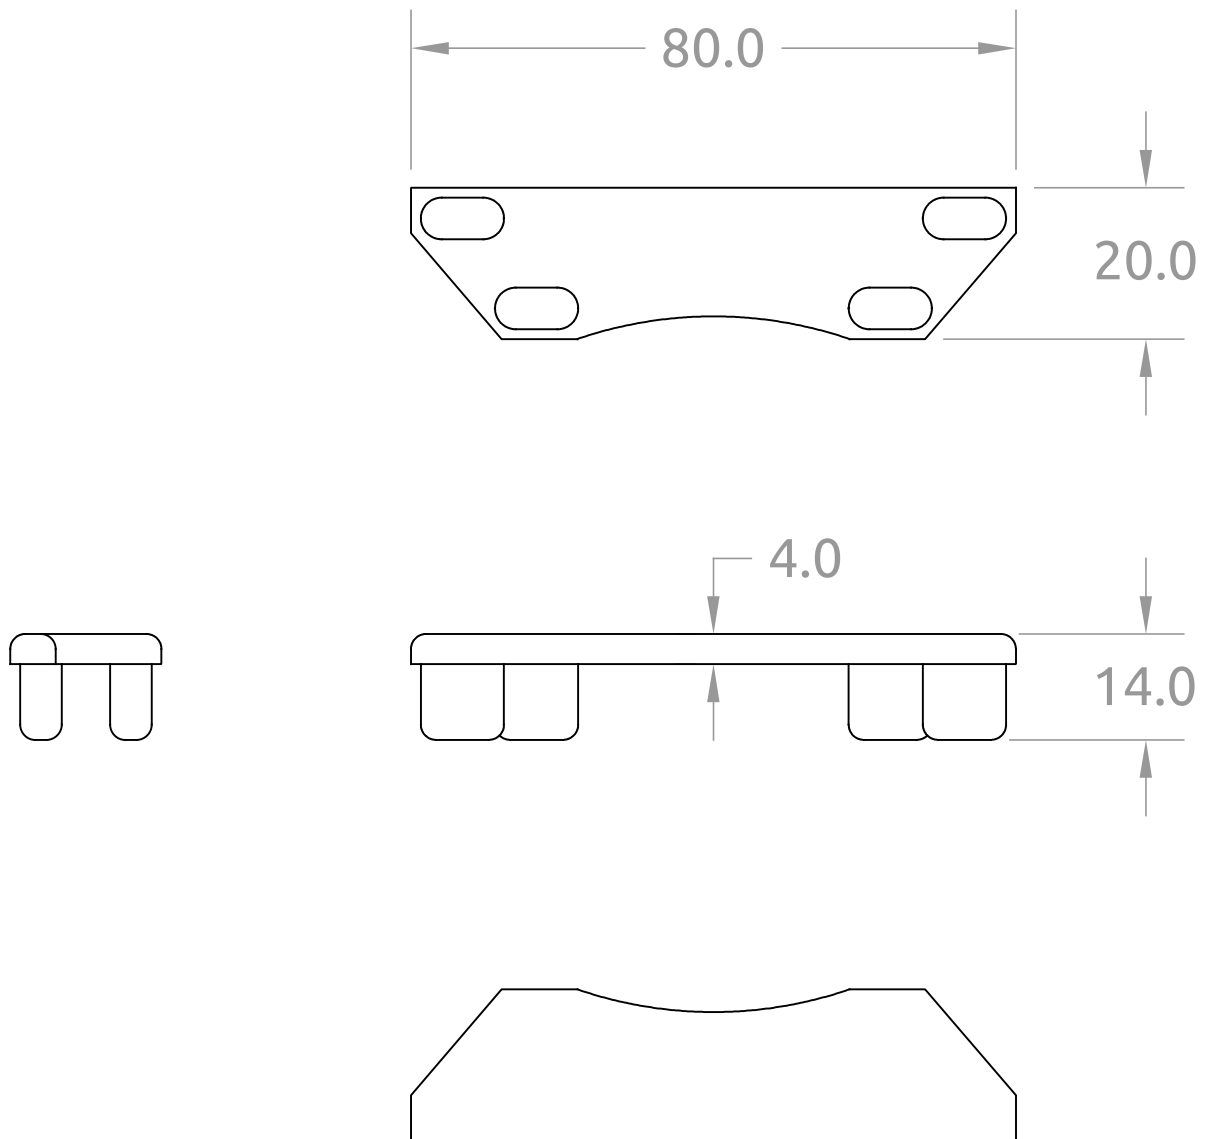

# EMBOUT DZ1075

4 rue de l'Industrie  
67118 GEISPOLSHHEIM  
contact@dzaluminium.fr  
+33 (0)3 88 30 68 85

EMA1075

Echelle: 1/1

Date: 04/04/2019