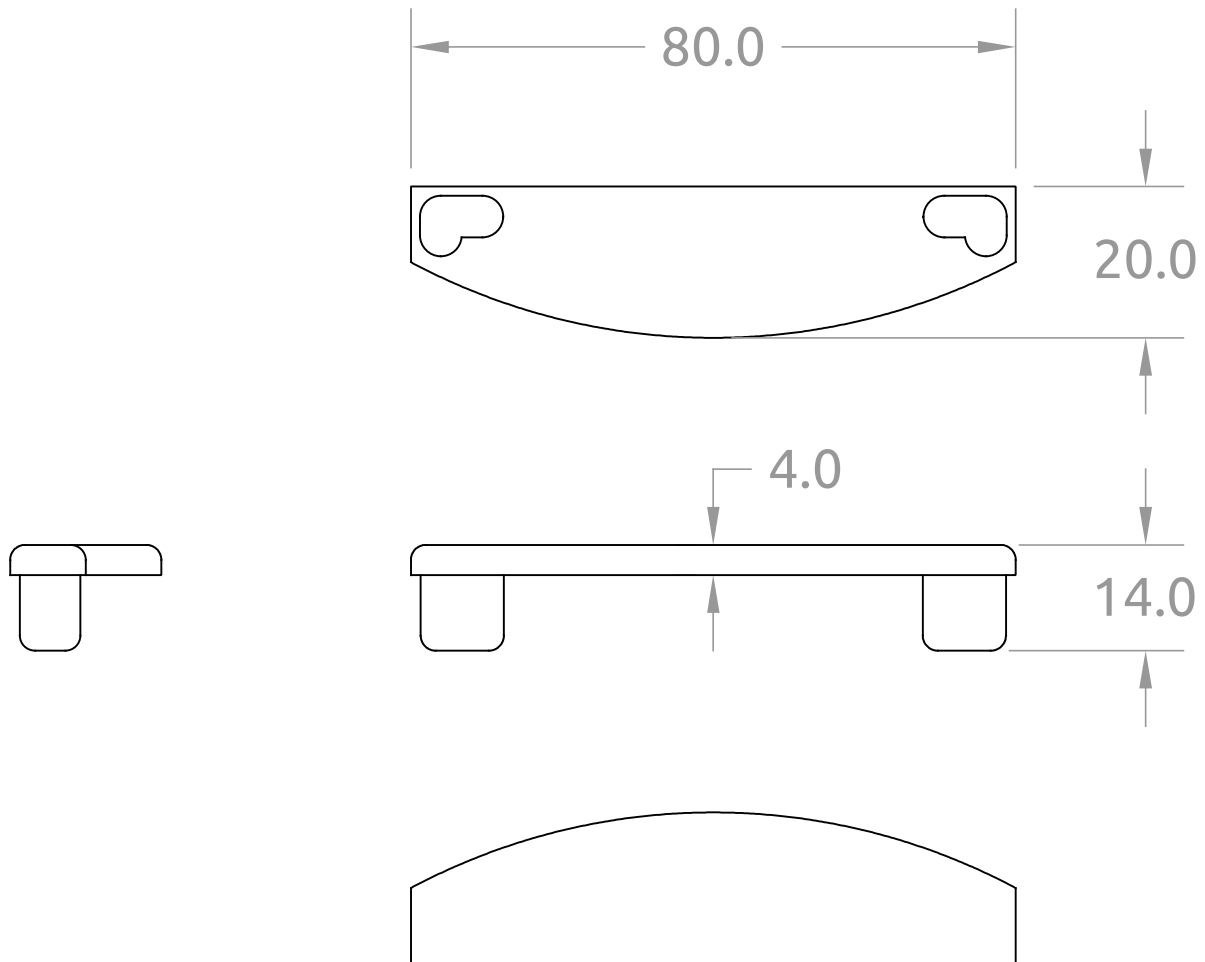

# EMBOUT DZ1076

4 rue de l'Industrie  
67118 GEISPOLSHHEIM  
contact@dzaluminium.fr  
+33 (0)3 88 30 68 85

**EMA1076**

Echelle: 1/1

Date: 04/04/2019