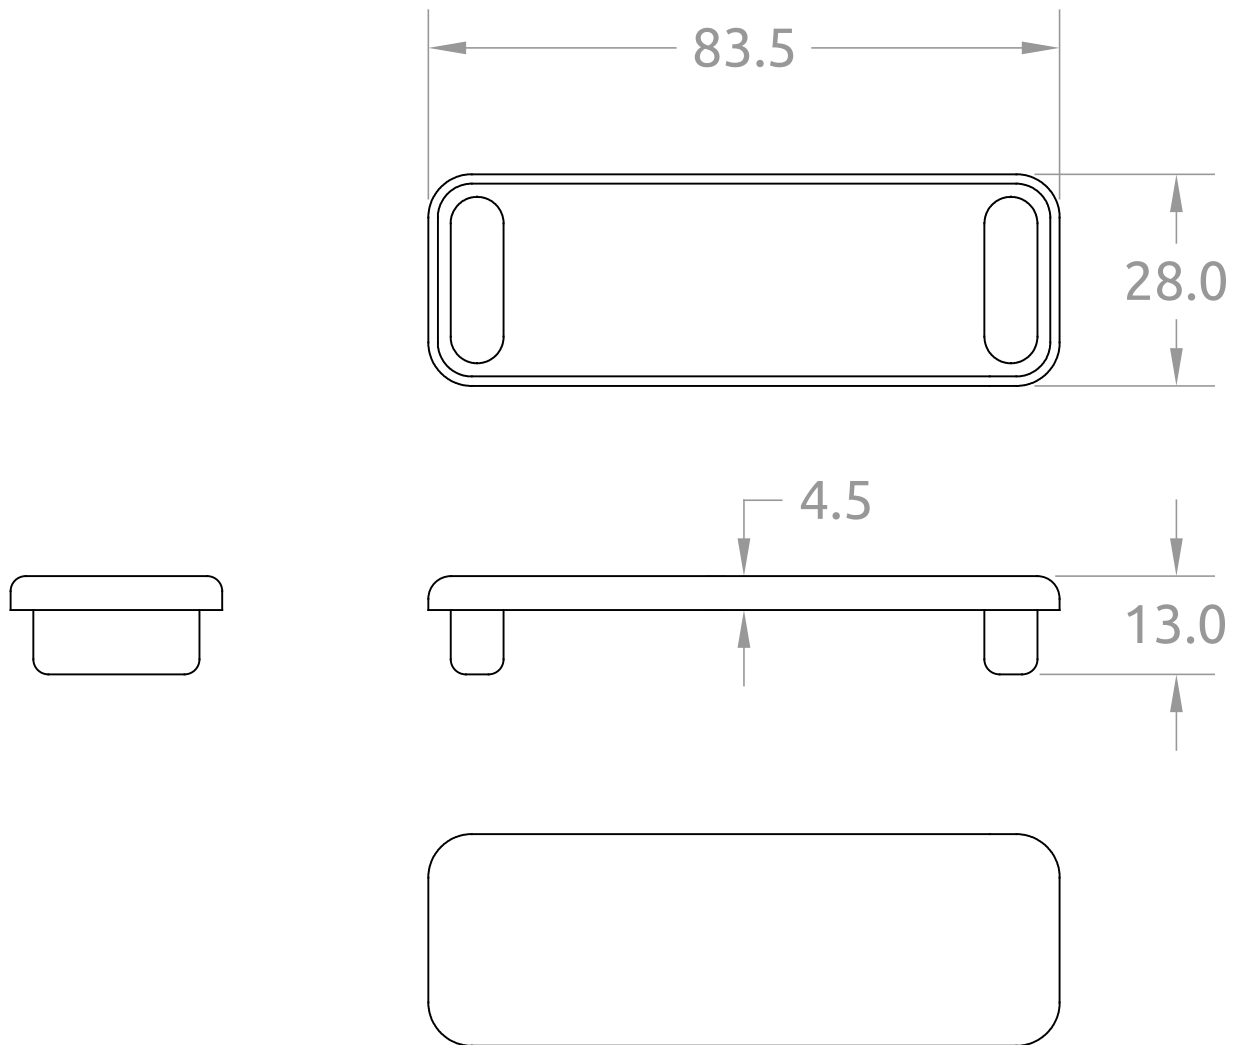

EMBOUT DZ1078

DZaluminium

4 rue de l'Industrie
67118 GEISPOLSHHEIM
contact@dzaluminium.fr
+33 (0)3 88 30 68 85

EMA1078

Echelle: 1/1

Date: 04/04/2019