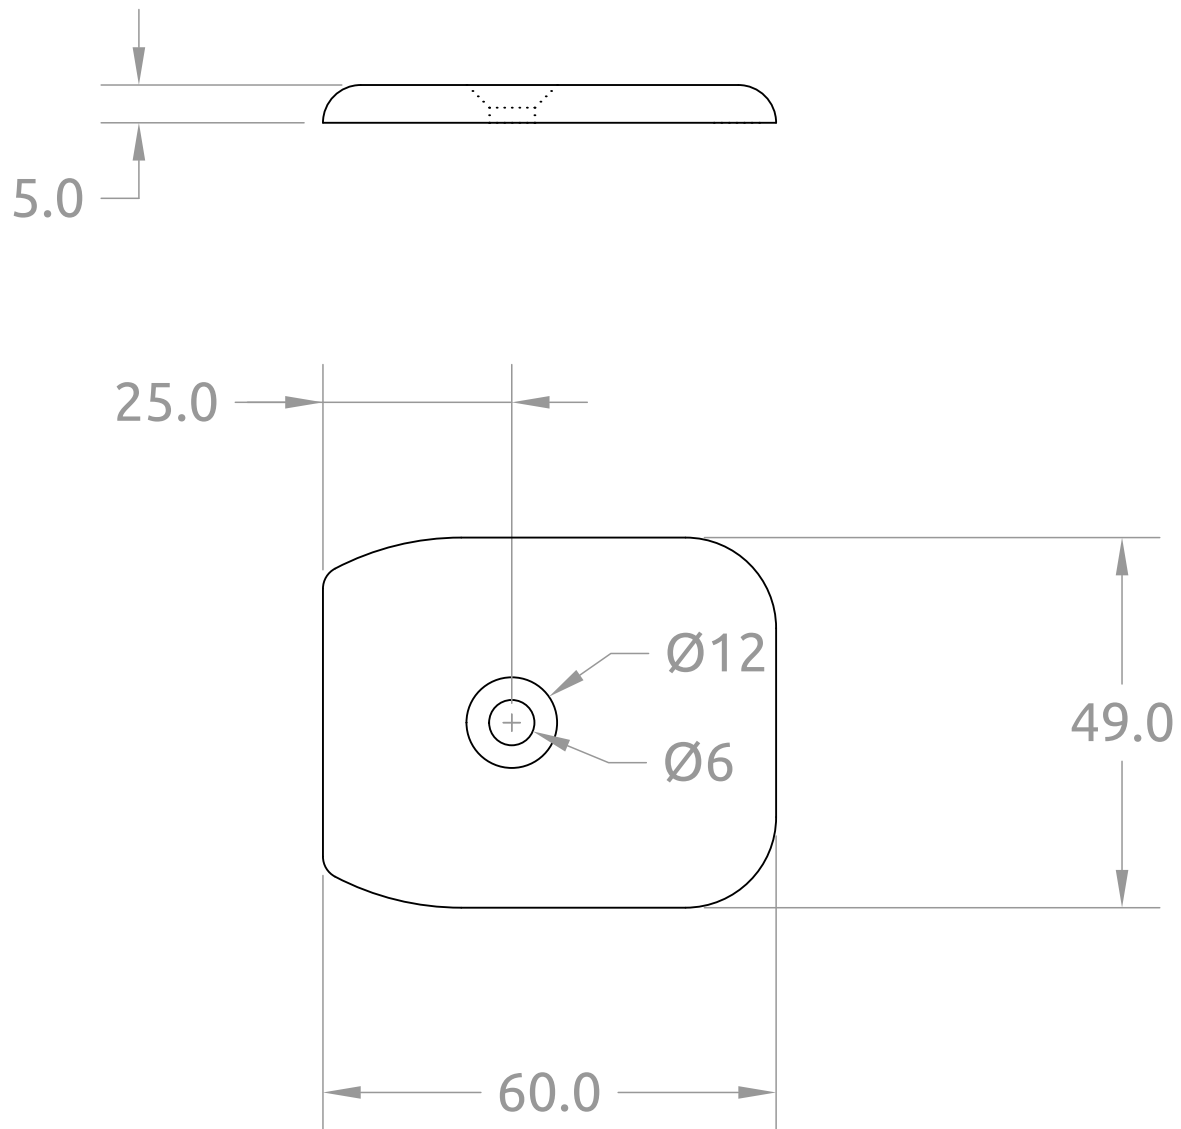

# Embout aluminium pour DZ1095

4 rue de l'Industrie  
67118 GEISPOLSHHEIM  
contact@dzaluminium.fr  
+33 (0)3 88 30 68 85

**EMA1095**

Echelle: 1/1

Date: 04/04/2018