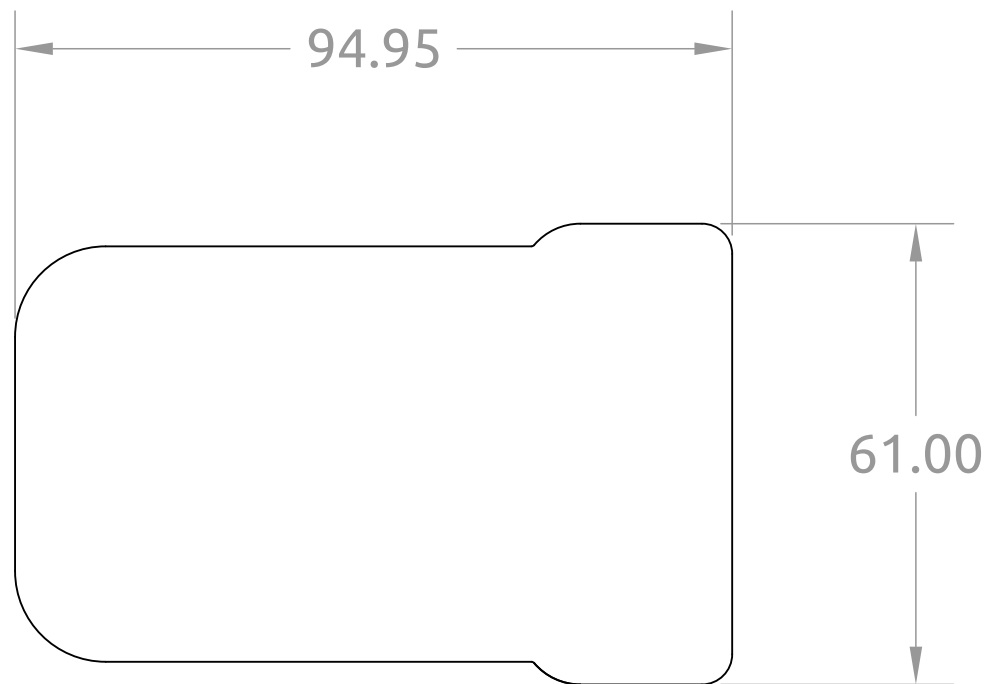

# Embout aluminium 1143

4 rue de l'Industrie  
67118 GEISPOLSHHEIM  
contact@dzaluminium.fr  
+33 (0)3 88 30 68 85

**EMA1143**

Echelle: 1/1

Date: 2018-05-15