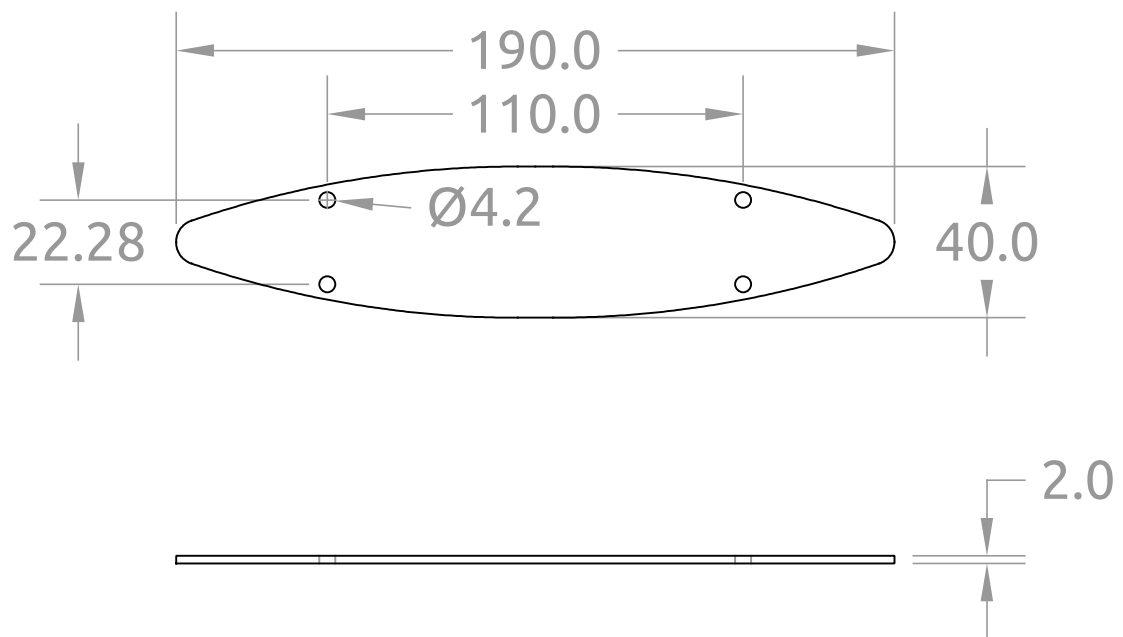

VERSION SANS FRAISAGE

4 rue de l'Industrie
67118 GEISPOLSHHEIM
contact@dzaluminium.fr
+33 (0)3 88 30 68 85

EMA2013

Echelle: 1/2

Date: 04/04/2018