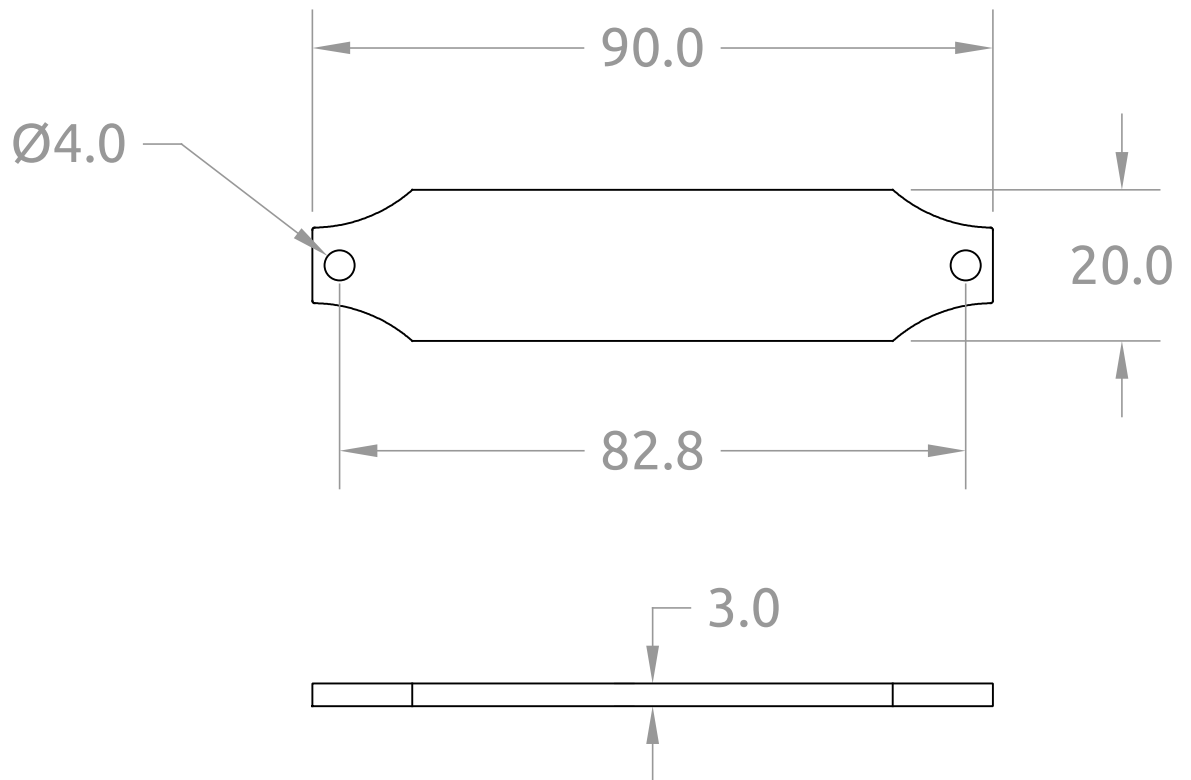

EMBOUT DZ6004

DZ aluminium

4 rue de l'Industrie
67118 GEISPOLSHHEIM
contact@dzaluminium.fr
+33 (0)3 88 30 68 85

EMA6004

Echelle: 1/1

Date: 04/04/2019