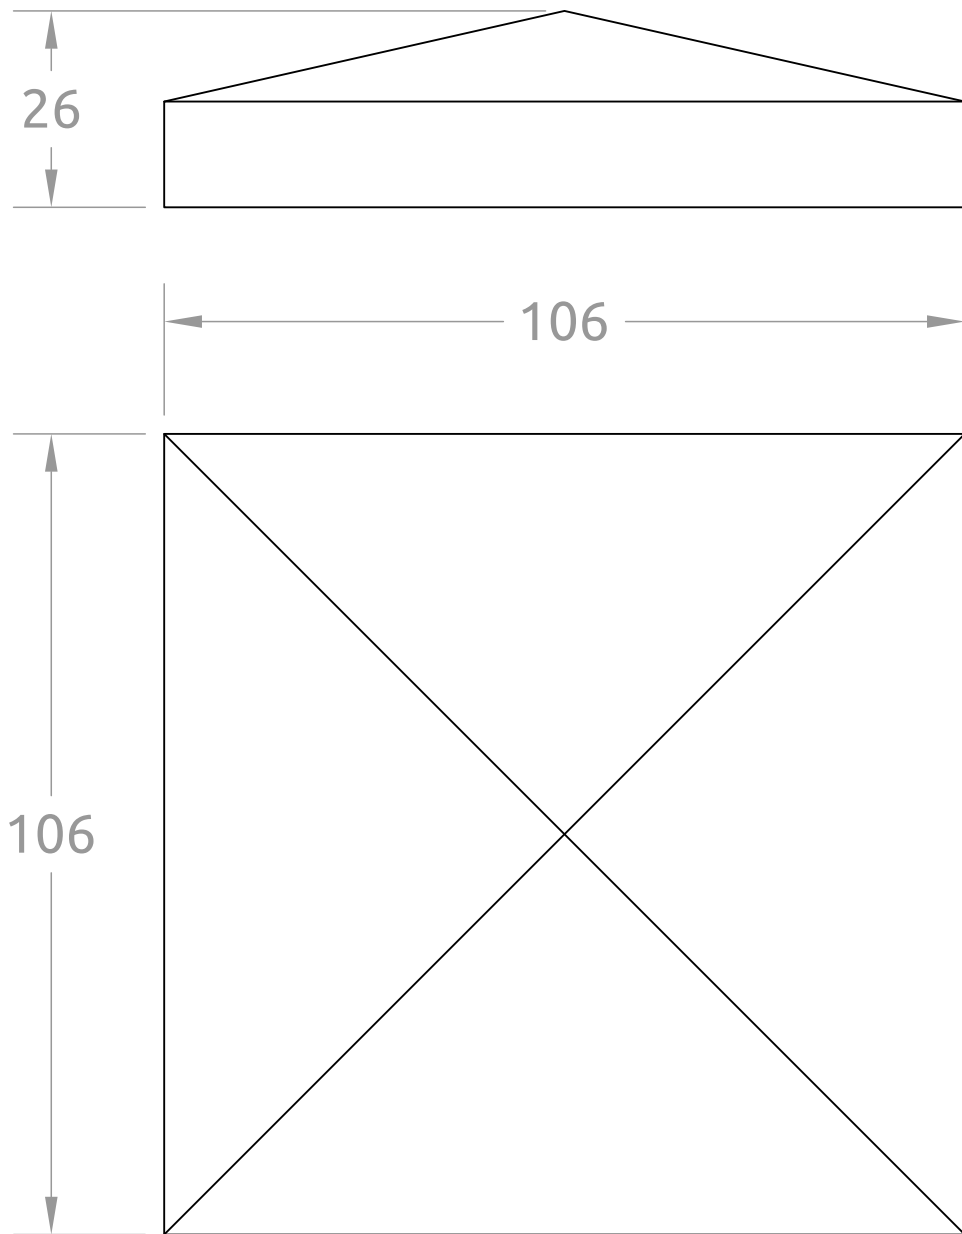

# Embout aluminium pointe de diamant 100x100

4 rue de l'Industrie  
67118 GEISPOLSHHEIM  
contact@dzaluminium.fr  
+33 (0)3 88 30 68 85

**EMADI100**

Echelle: 1/1

Date: 12/06/2018