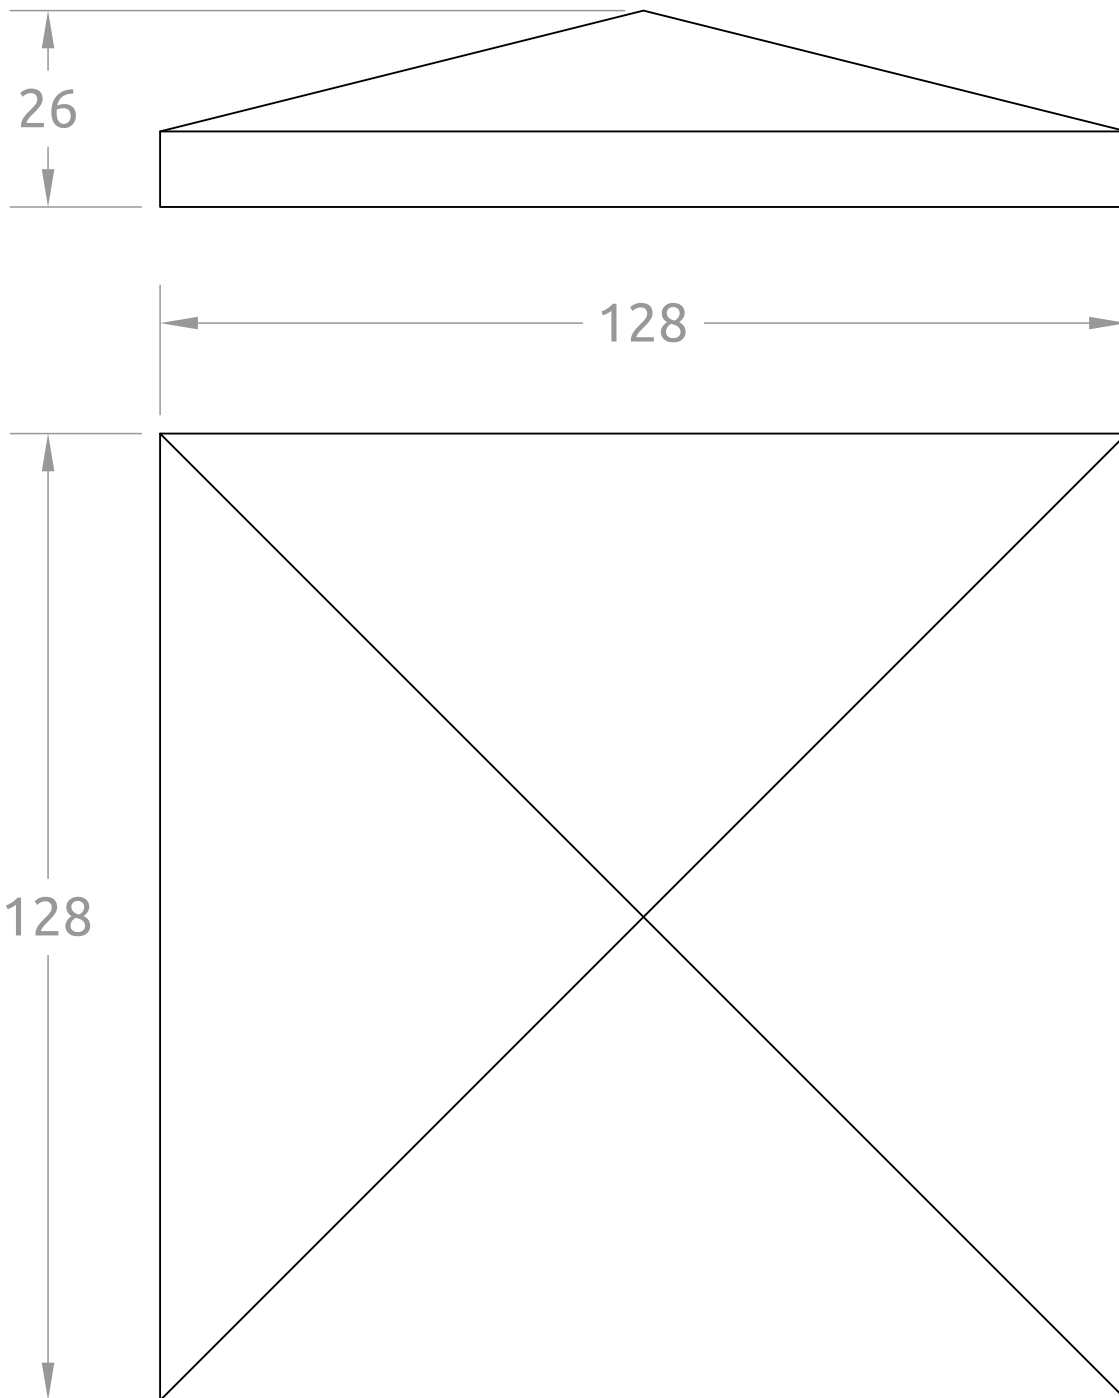

Embout aluminium pointe de diamant 120x120

4 rue de l'Industrie
67118 GEISPOLSHEIM
contact@dzaluminium.fr
+33 (0)3 88 30 68 85

EMADI120

Echelle: 1/1

Date: 12/06/2018