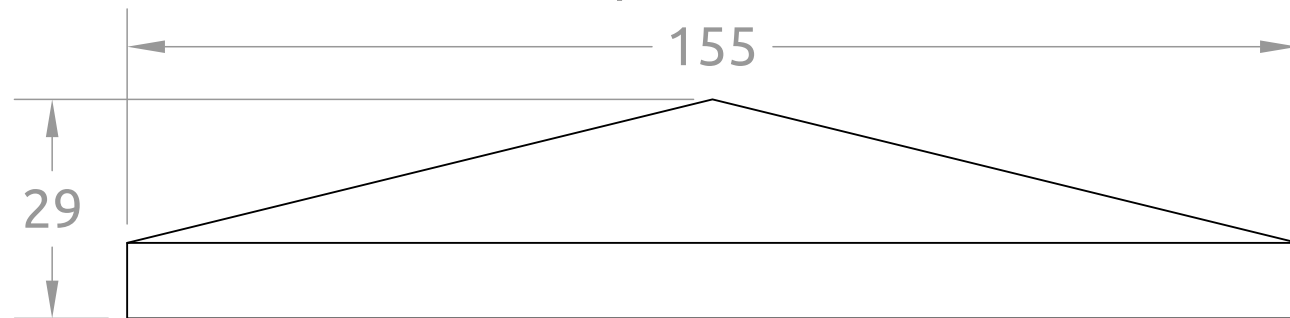

Embout aluminium pointe de diamant 150x150

4 rue de l'Industrie
67118 GEISPOLSHHEIM
contact@dzaluminium.fr
+33 (0)3 88 30 68 85

EMADI150

Echelle: 1/1

Date: 12/06/2018