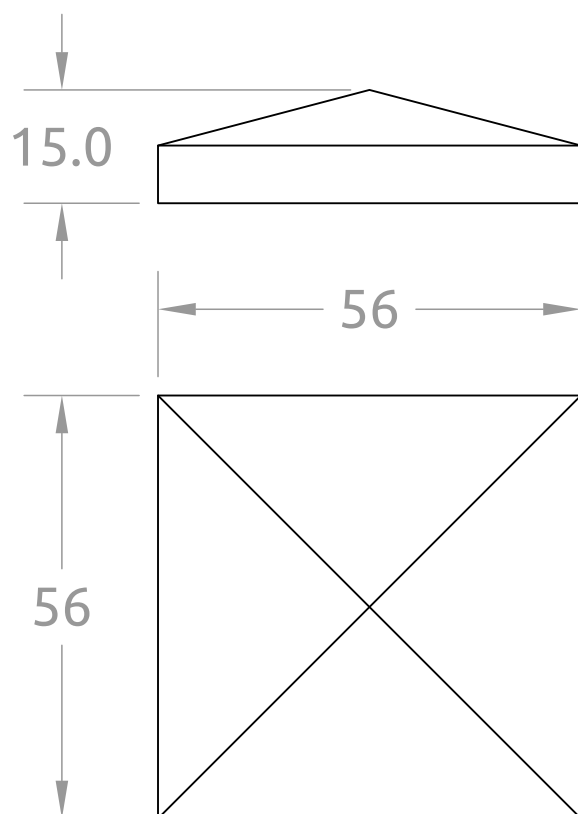

Embout aluminium pointe de diamant 50x50

4 rue de l'Industrie
67118 GEISPOLSEIM
contact@dzaluminium.fr
+33 (0)3 88 30 68 85

EMADI50

Echelle: 1/1

Date: 12/06/2018