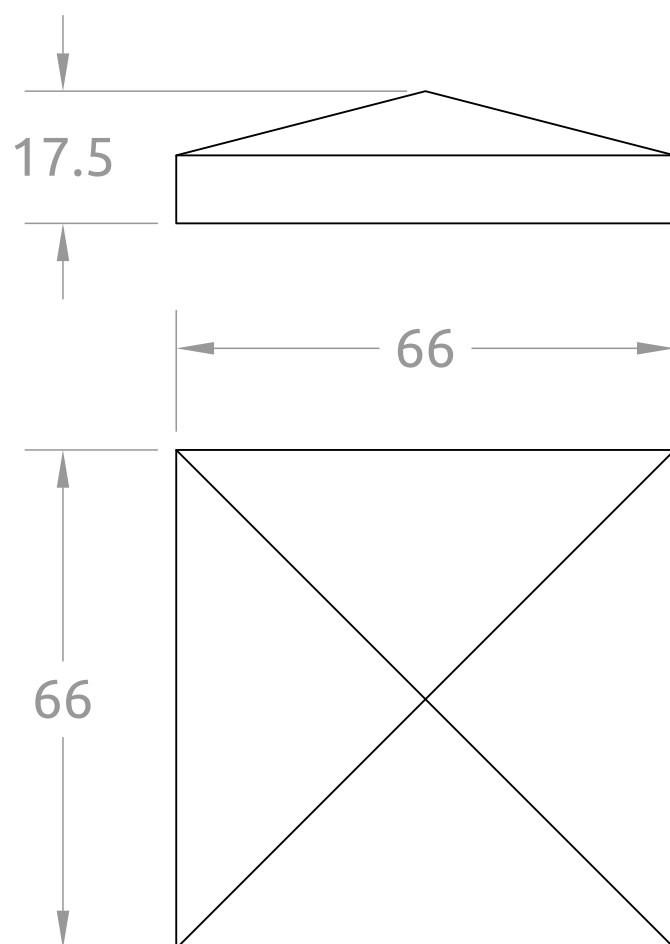

# Embout aluminium pointe de diamant 60x60

4 rue de l'Industrie  
67118 GEISPOLSHHEIM  
contact@dzaluminium.fr  
+33 (0)3 88 30 68 85

**EMADI60**

Echelle: 1/1

Date: 12/06/2018