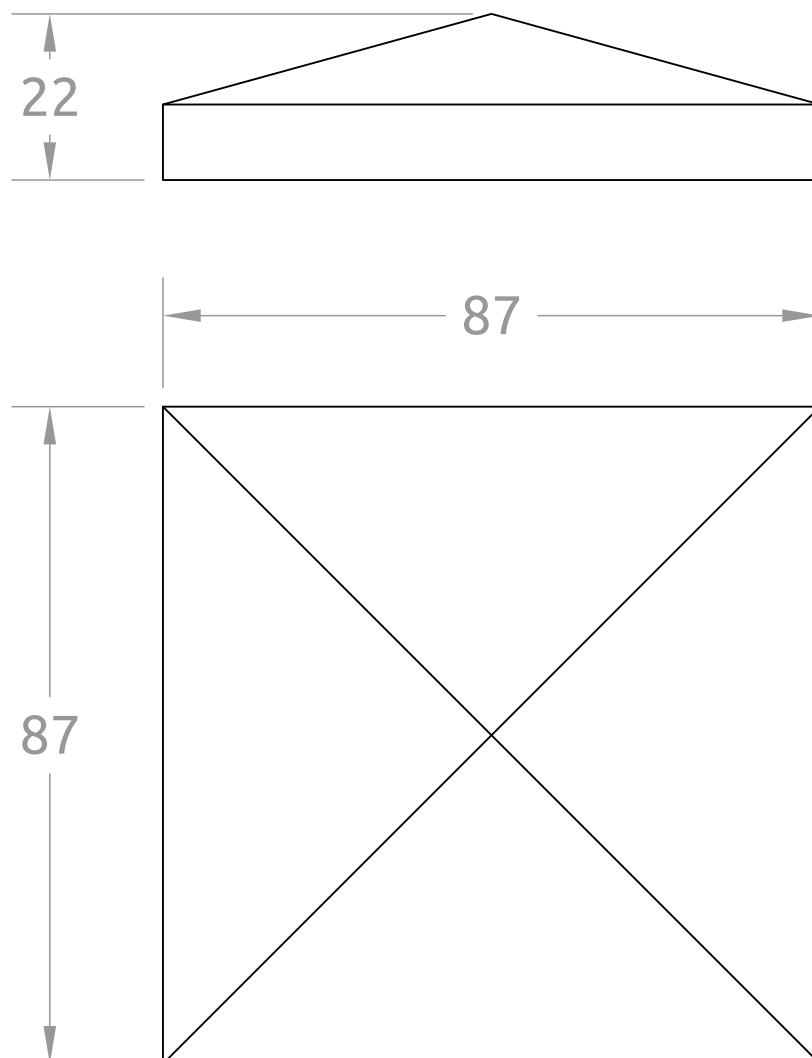

Embout aluminium pointe de diamant 80x80

4 rue de l'Industrie
67118 GEISPOLSHHEIM
contact@dzaluminium.fr
+33 (0)3 88 30 68 85

EMADI80

Echelle: 1/1

Date: 12/06/2018