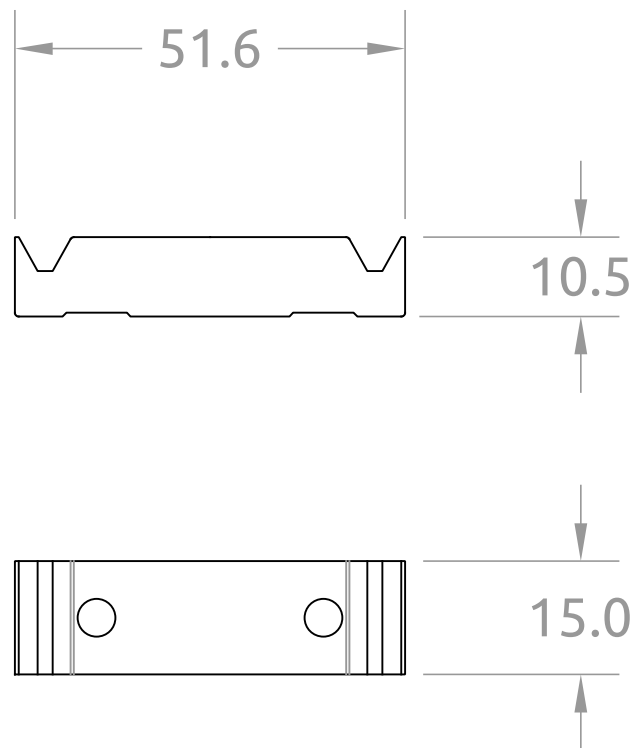

Clame lisse GC

4 rue de l'Industrie
67118 GEISPOLSHHEIM
contact@dzaluminium.fr
+33 (0)3 88 30 68 85

GCA011

Echelle: 1/1

Date: 13/06/2018