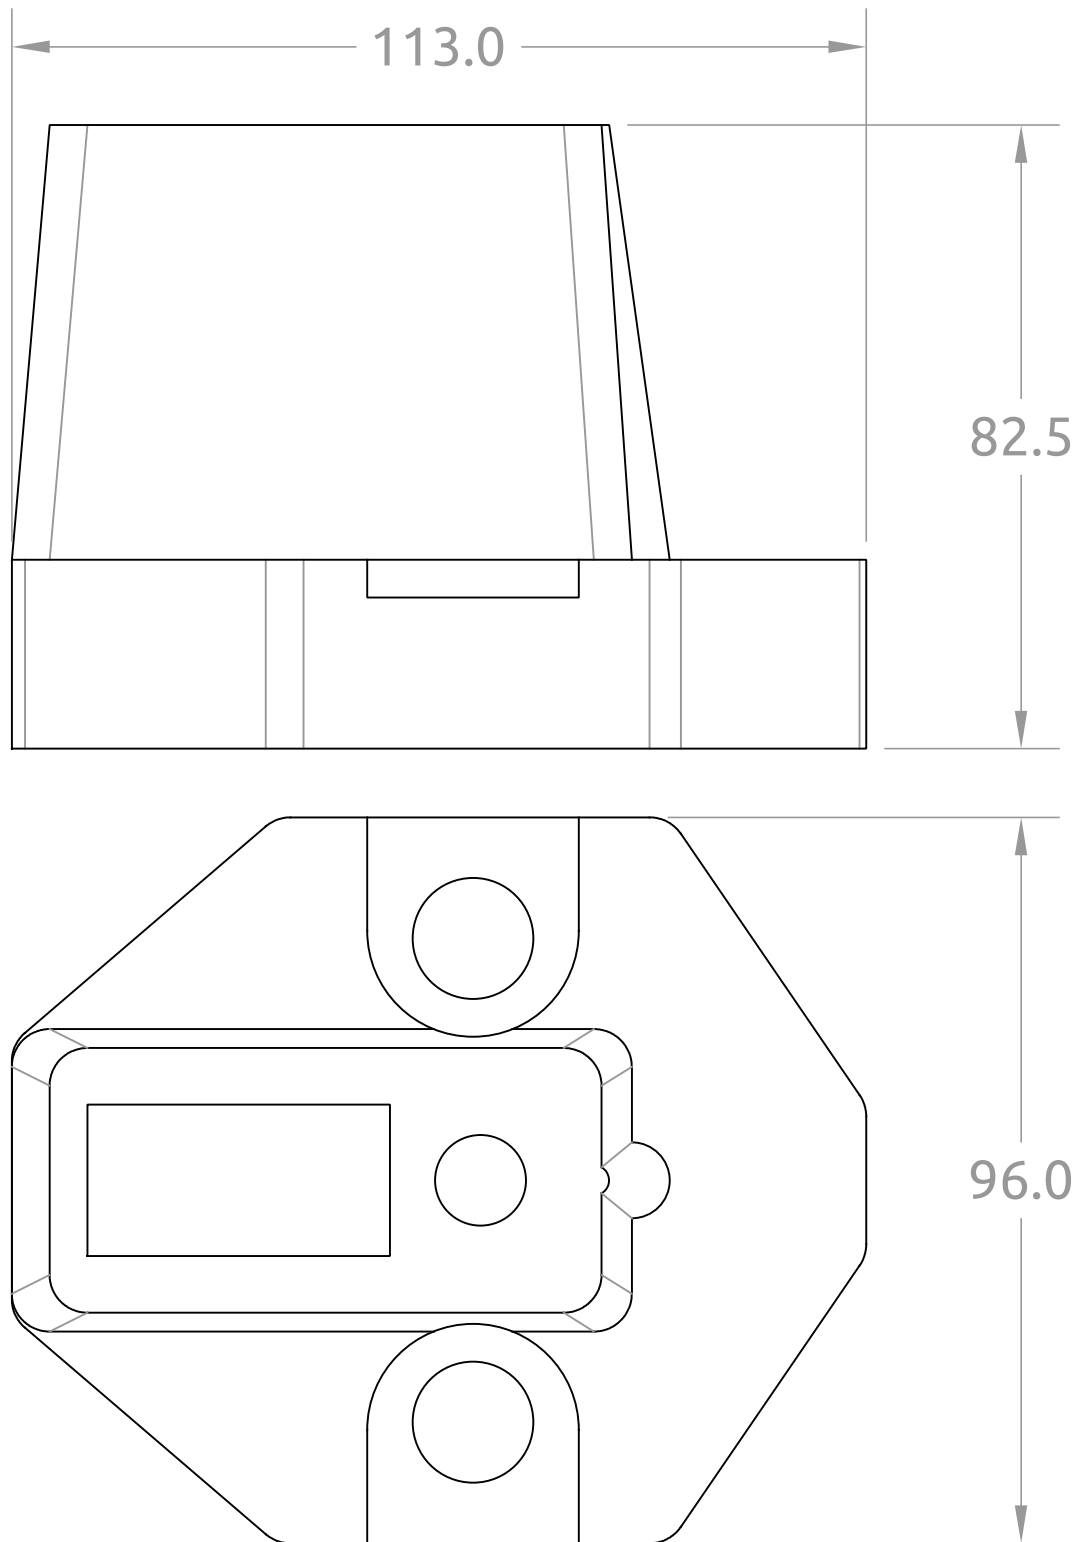

Pied plat GC

4 rue de l'Industrie
67118 GEISPOLSHHEIM
contact@dzaluminium.fr
+33 (0)3 88 30 68 85

GCA015

Echelle: 1/1

Date: 13/06/2018