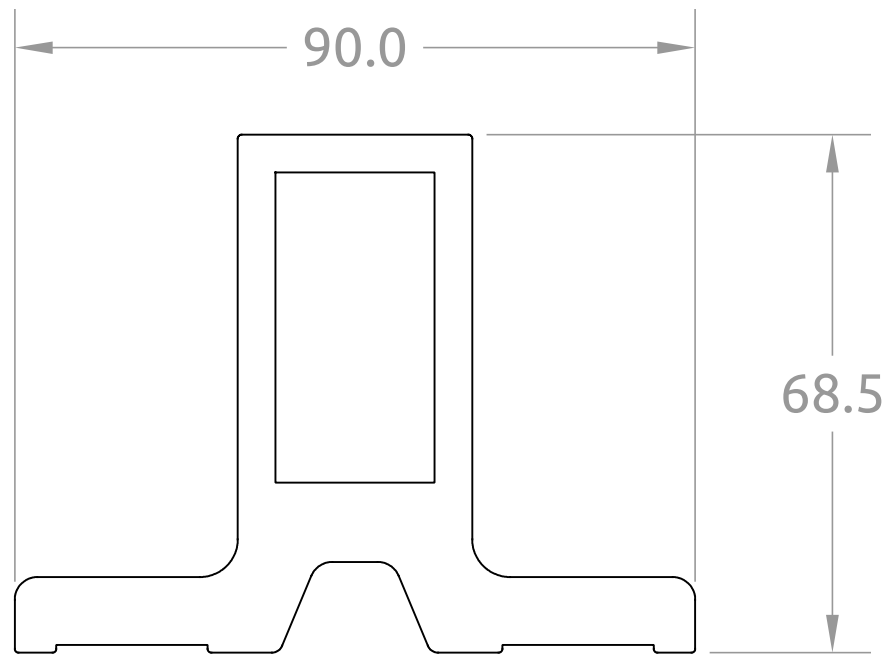

Pied latéral GC

DZ aluminium

4 rue de l'Industrie
67118 GEISPOLSHEIM
contact@dzaluminium.fr
+33 (0)3 88 30 68 85

GCA016

Echelle: 1/1

Date: 13/06/2018