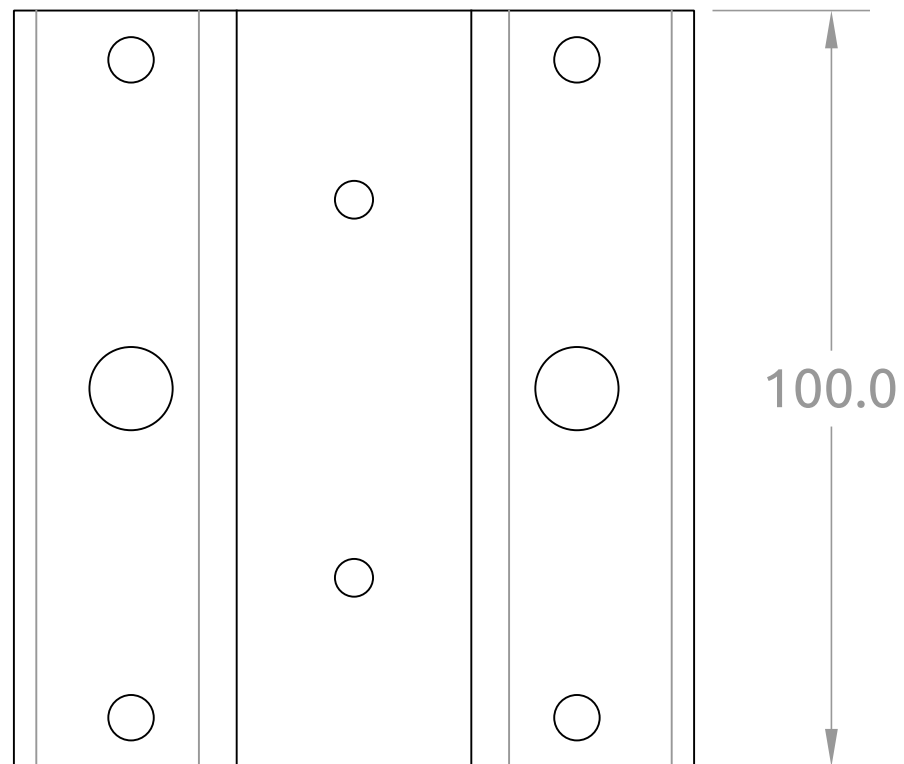

Pied latéral GC

DZ aluminium

4 rue de l'Industrie
67118 GEISPOLSHEIM
contact@dzaluminium.fr
+33 (0)3 88 30 68 85

GCA016

Echelle: 1/1

Date: 13/06/2018