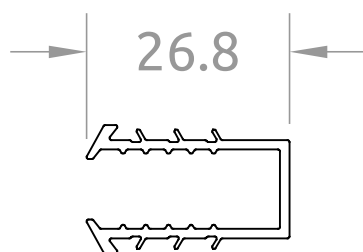

Joint pour vitrage épaisseur 10 et 11 mm

4 rue de l'Industrie
67118 GEISPOLSHHEIM
contact@dzaluminium.fr
+33 (0)3 88 30 68 85

GCA023

Echelle: 1/1

Date: 13/06/2018