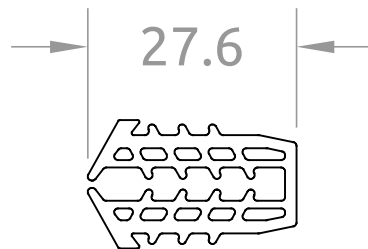

Joint pour tôle épaisseur 2 à 2,5 mm

4 rue de l'Industrie
67118 GEISPOLSHHEIM
contact@dzaluminium.fr
+33 (0)3 88 30 68 85

GCA024

Echelle: 1/1

Date: 13/06/2018