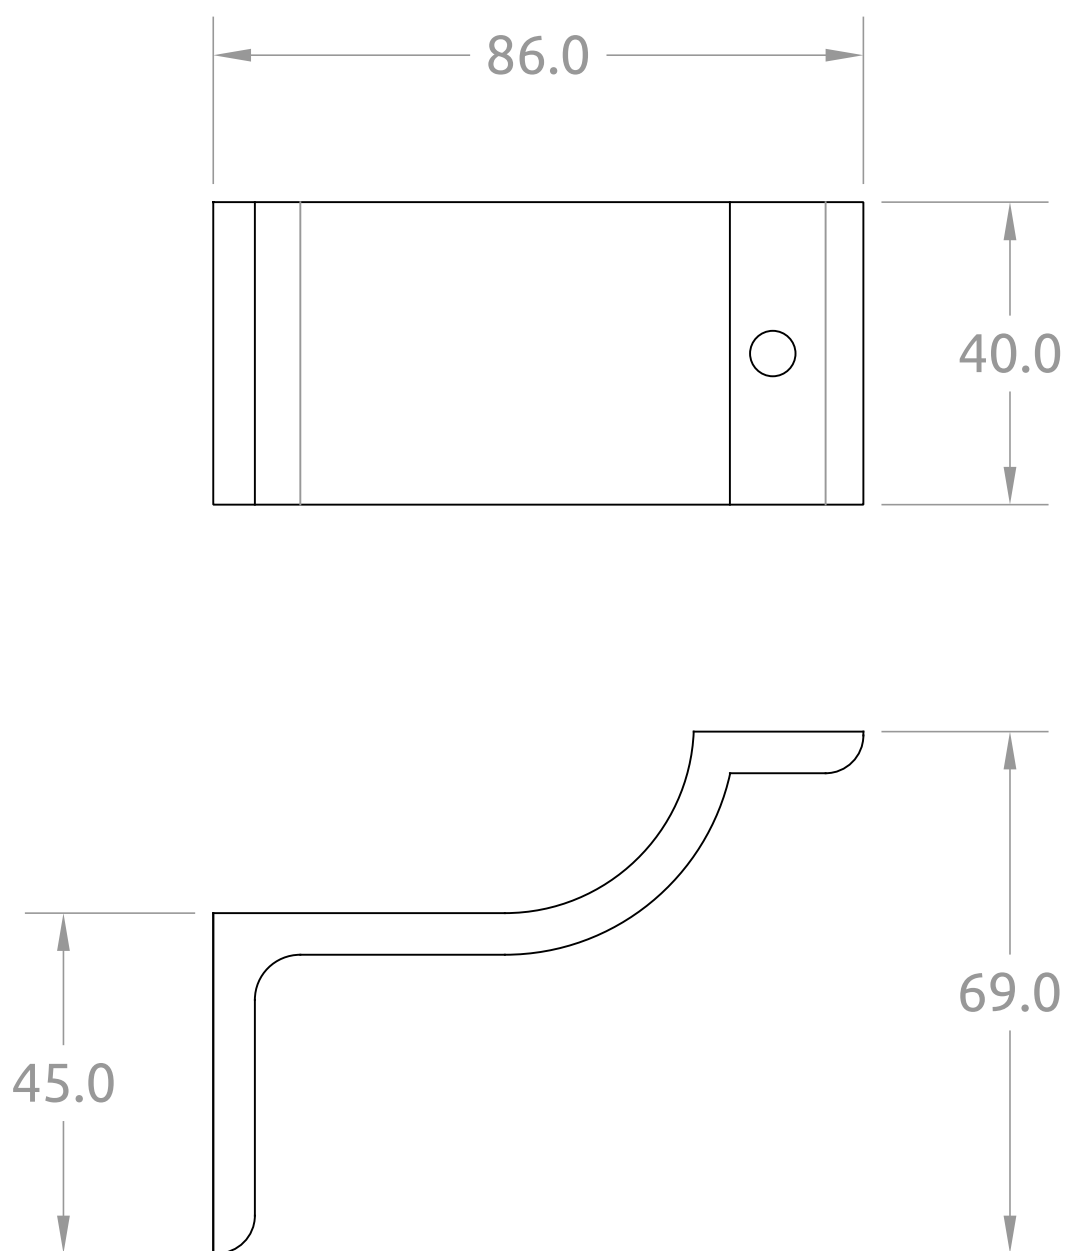

Support main courante arrondi

DZ aluminium

4 rue de l'Industrie
67118 GEISPOLSHHEIM
contact@dzaluminium.fr
+33 (0)3 88 30 68 85

GCA026

Echelle: 1/1

Date: 13/06/2018