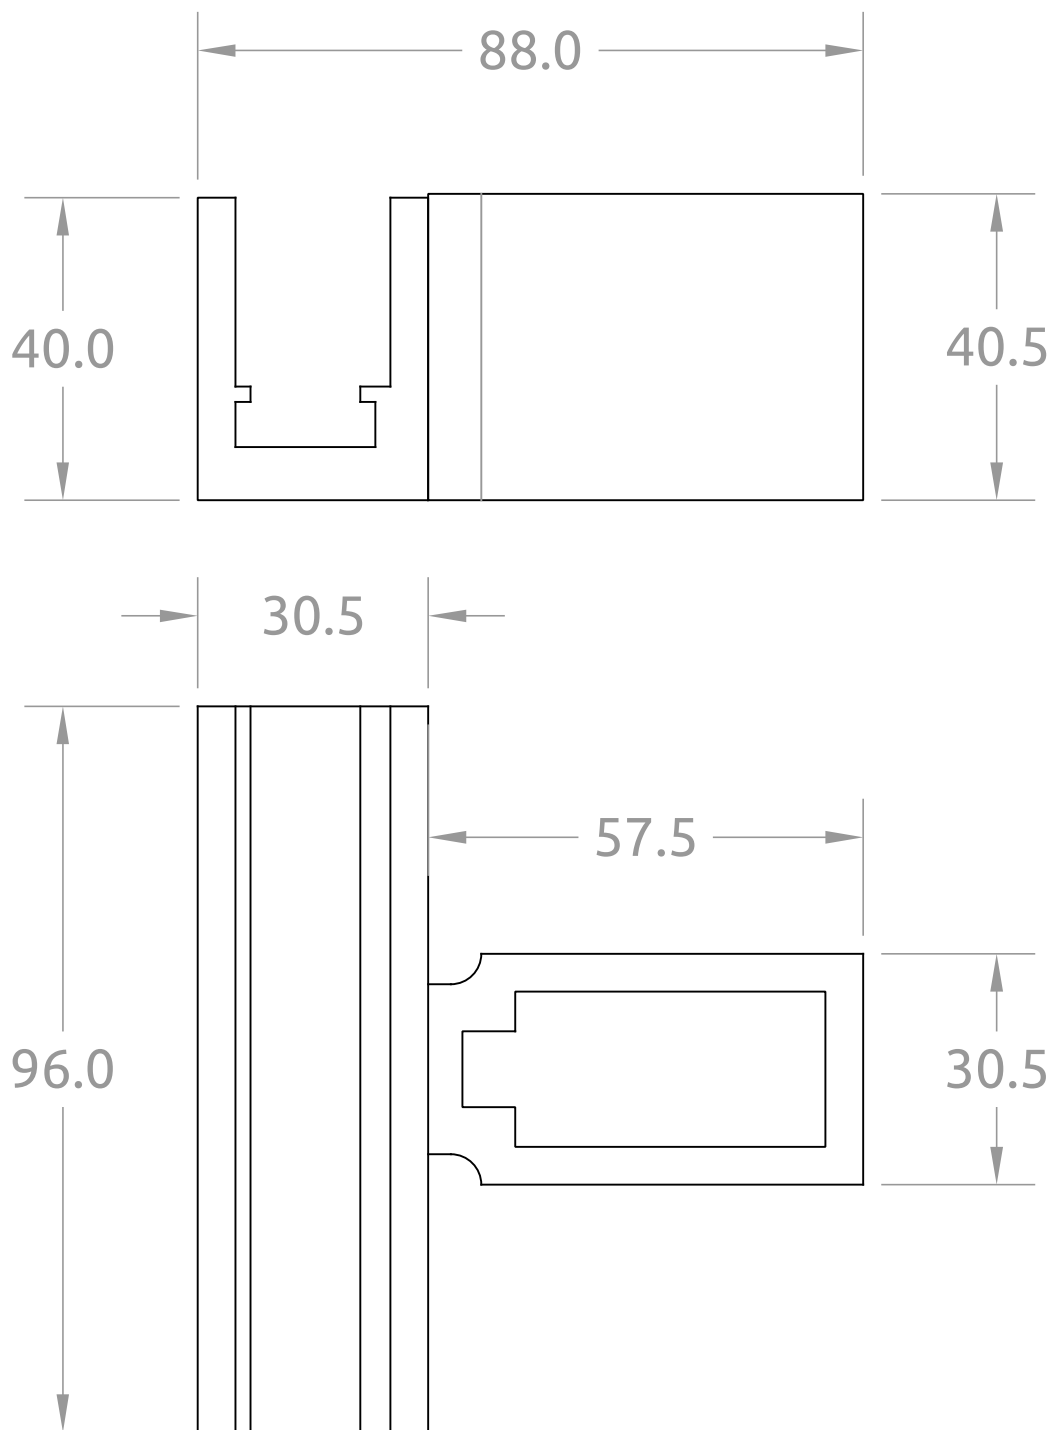

Pince orientable U profondeur 35mm

4 rue de l'Industrie
67118 GEISPOLSEIM
contact@dzaluminium.fr
+33 (0)3 88 30 68 85

GCA027

Echelle: 1/1

Date: 13/06/2018